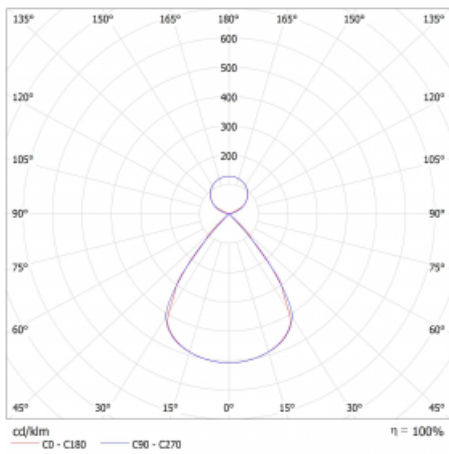

Lina45-S nabízí varianty s opálem, mikropřismou i optickou mřížkou, proto bez problému splní jak UGR pod 19 při světelném toku 4300 lm. Je skvělým řešením pro prostory pro náročné vizuální úkoly, protože v některých variantách splňuje dokonce UGR pod 16. Dosahuje také skvělých hodnot účinnosti až 170 lm/W. Dále můžete modulární svítidlo doplnit o modul s rektorem Vali55, kruhovým svítidlem Rundo nebo 2 - 3 reflektory CUBE. Nepřímou složku svícení zabezpečí modul čirého plexi nebo do šířky svítící difusor (batwing distribution), který vytvoří rovnoměrnější osvětlení stropu. Jistě vítanou vlastností je také možnost závěsu ve spoji profilů, které jsou zároveň vybaveny krytkami pro zabránění, byť jen minimálního průsvitu. Jednotlivé segmenty spojíte snadno pomocí konektorů a zapojíte do 230 V.

| | |
|--------------------------------|-----------------------------------|
| Typ montáže | Závěsné |
| Typ vyzařování | Přímo-nepřímé čirá nepřímá optika |
| Tvar svítidla | Lineární |
| Barva svítidla | Černá |
| Materiál | Hliník |
| Životnost | L80/B20 50 000 hodin |
| Záruka | 60 měsíců |
| Popis svítidla | Svítidlo závěsné |
| Popis zboží | D/I - 53/47 |
| Rozměry | 1964 mm × 47 mm × 69 mm |
| Světelný zdroj | LED MODUL |
| Druh optiky | Plastová mřížka černá nízké UGR |
| Světelný tok* | 6090 lm ± 10 % |
| Teplota chromatičnosti | 3000 K teplá bílá |
| Měrný výkon | 155 lm/W |
| MacAdam zdroje | 3 |
| Index podání barev | 80 |
| UGR max. X=4H Y=8H, ρ=70,50,20 | 11.9 |
| Příkon svítidla | 39.4 W ± 10 % |
| Zapojení svítidla | Stmívatelné DALI |
| Elektrické napětí | 220-240V |
| Frekvence | 50/60Hz |

 **CE** IP 20

Technický výkres

Křivka

Ke stažení[Montážní návod](#)[Fotografie](#)

Příslušenství

00-00354, K
 Kabel 5x0,75 1000mm

00-00355, K
 Kabel 5x0,75 2000mm

00-00356, K
 kabel 5x0,75 4000mm