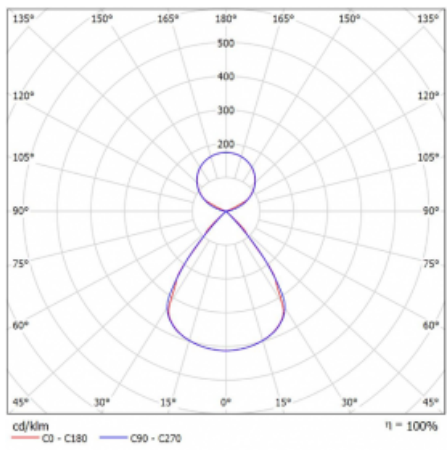

Typ montáže	Závěsné
Typ vyzařování	Přímo-nepřímé čirá nepřímá optika
Tvar svítidla	Lineární
Barva svítidla	Stříbrná
Materiál	Hliník
Životnost	L80/B20 50 000 hodin
Záruka	2 roky
Popis svítidla	Svítidlo závěsné
Popis zboží	D/I - 53/47
Rozměry	1683 mm × 47 mm × 69 mm
Světelný zdroj	LED MODUL
Druh optiky	Plastová mřížka černá nízké UGR
Světelný tok*	12690 lm
Teplota chromatičnosti	4000 K studená bílá
Měrný výkon	152 lm/W
MacAdam zdroje	3
Index podání barev	80
UGR max. X=4H Y=8H, ρ=70,50,20	15.1
Příkon svítidla*	83.4 W
Zapojení svítidla	ON/OFF + 3h nouze
Elektrické napětí	220-240V
Frekvence	50/60Hz

 **IP 20**

*±10 %

Technický výkres

Křivka

Ke stažení[Montážní návod](#)[Fotografie](#)

Příslušenství

00-00354, K
 Kabel 5x0,75 1000mm

00-00355, K
 Kabel 5x0,75 2000mm