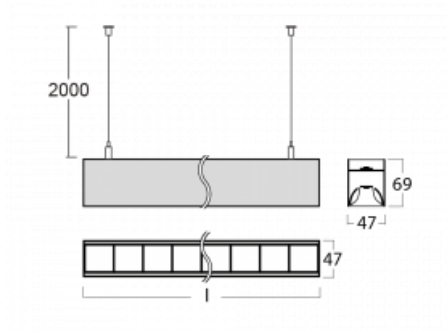

Svítidlo

Lina45-S

145S-5C1Z-30GHM3/840, B

EPD®

Představte si lineární svítidlo, které dokáže uspokojit všechny vaše potřeby: splní UGR, má vysokou účinnost a sestavíte si ho dle svých přání. A navíc skvěle vypadá.

Lina45-S nabízí varianty s opálem, mikropřismou i optickou mřížkou, proto bez problému splní jak UGR pod 19 při světelném toku 4300 lm. Je skvělým řešením pro prostory pro náročné vizuální úkoly, protože v některých variantách splňuje dokonce UGR pod 16. Dosahuje také skvělých hodnot účinnosti až 170 lm/W. Dále můžete modulární svítidlo doplnit o modul s rektorem Vali55, kruhovým svítidlem Rundo nebo 2 - 3 reflektory CUBE. Nepřímou složku svícení zabezpečí modul čirého plexi nebo do šířky svítící difusor (batwing distribution), který vytvoří rovnoměrnější osvětlení stropu. Jistě vítanou vlastností je také možnost závěsu ve spoji profilů, které jsou zároveň vybaveny krytkami pro zabránění, byť jen minimálního průsvitu. Jednotlivé segmenty spojíte snadno pomocí konektorů a zapojíte do 230 V.

Typ montáže	Závěsné
Typ vyzařování	Přímo-nepřímé čirá nepřímá optika
Tvar svítidla	Lineární
Barva svítidla	Černá
Materiál	Hliník
Životnost	L80/B20 50 000 hodin
Záruka	24 měsíců
Popis svítidla	Svítidlo závěsné
Popis zboží	D/I - 53/47
Rozměry	1683 mm × 47 mm × 69 mm
Světelný zdroj	LED MODUL
Druh optiky	Plastová mřížka černá nízké UGR
Světelný tok*	12690 lm ± 10 %
Teplota chromatičnosti	4000 K studená bílá
Měrný výkon	152 lm/W
MacAdam zdroje	3
Index podání barev	80
UGR max. X=4H Y=8H, ρ=70,50,20	15.1
Příkon svítidla	83.4 W ± 10 %
Zapojení svítidla	Elektronický předřadník nestmívatelný s 3h nouzí
Elektrické napětí	220-240V
Frekvence	50/60Hz

⊥ CE IP 20

Technický výkres

Křivka

Ke stažení[Montážní návod](#)[Fotografie](#)

Příslušenství

00-00354, K
 Kabel 5x0,75 1000mm

00-00355, K
 Kabel 5x0,75 2000mm

00-00356, K
 kabel 5x0,75 4000mm