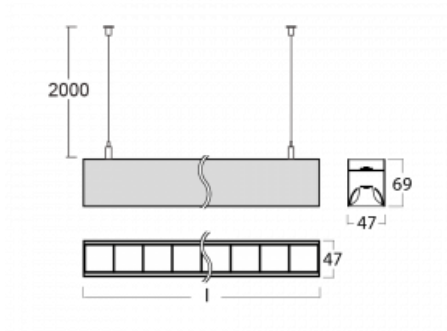

Svítidlo

Lina45-S

145S-5C1Z-30GHM3/830, B

EPD®

Představte si lineární svítidlo, které dokáže uspokojit všechny vaše potřeby: splní UGR, má vysokou účinnost a sestavíte si ho dle svých přání. A navíc skvěle vypadá.

Lina45-S nabízí varianty s opálem, mikropřismou i optickou mřížkou, proto bez problému splní jak UGR pod 19 při světelném toku 4300 lm. Je skvělým řešením pro prostory pro náročné vizuální úkoly, protože v některých variantách splňuje dokonce UGR pod 16. Dosahuje také skvělých hodnot účinnosti až 170 lm/W. Dále můžete modulární svítidlo doplnit o modul s rektorem Vali55, kruhovým svítidlem Rundo nebo 2 - 3 reflektory CUBE. Nepřímou složku svícení zabezpečí modul čirého plexi nebo do šířky svítící difusor (batwing distribution), který vytvoří rovnoměrnější osvětlení stropu. Jistě vítanou vlastností je také možnost závěsu ve spoji profilů, které jsou zároveň vybaveny krytkami pro zabránění, byť jen minimálního průsvitu. Jednotlivé segmenty spojíte snadno pomocí konektorů a zapojíte do 230 V.

Typ montáže	Závěsné
Typ vyzařování	Přímo-nepřímé čirá nepřímá optika
Tvar svítidla	Lineární
Barva svítidla	Černá
Materiál	Hliník
Životnost	L80/B20 50 000 hodin
Záruka	2 roky
Popis svítidla	Svítidlo závěsné
Popis zboží	D/I - 53/47
Rozměry	1683 mm × 47 mm × 69 mm
Světelný zdroj	LED MODUL
Druh optiky	Plastová mřížka černá nízké UGR
Světelný tok*	12180 lm
Teplota chromatičnosti	3000 K teplá bílá
Měrný výkon	146 lm/W
MacAdam zdroje	3
Index podání barev	80
UGR max. X=4H Y=8H, ρ=70,50,20	14.9
Příkon svítidla*	83.4 W
Zapojení svítidla	ON/OFF + 3h nouze
Elektrické napětí	220-240V
Frekvence	50/60Hz

 **CE IP 20**

*±10 %

Technický výkres

Křivka

Ke stažení[Montážní návod](#)[Fotografie](#)

Příslušenství

00-00354, K
 Kabel 5x0,75 1000mm

00-00355, K
 Kabel 5x0,75 2000mm