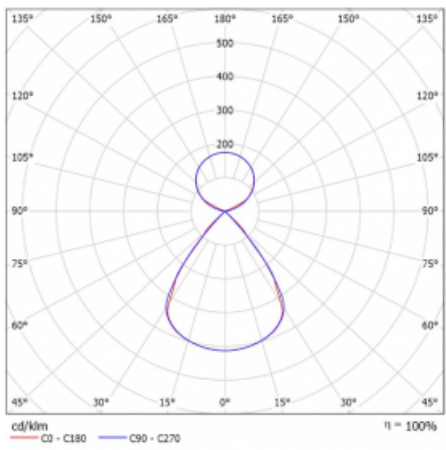

Typ montáže	Závěsné
Typ vyzařování	Přímo-nepřímé čírá nepřímá optika
Tvar svítidla	Lineární
Barva svítidla	Bílá
Materiál	Hliník
Životnost	L80/B20 50 000 hodin
Záruka	2 roky
Popis svítidla	Svítidlo závěsné
Popis zboží	D/I - 53/47
Rozměry	1683 mm × 47 mm × 69 mm
Světelný zdroj	LED MODUL
Druh optiky	Plastová mřížka černá nízké UGR
Světelný tok*	12690 lm
Teplota chromatičnosti	4000 K studená bílá
Měrný výkon	152 lm/W
MacAdam zdroje	3
Index podání barev	80
UGR max. X=4H Y=8H, ρ=70,50,20	15.1
Příkon svítidla*	83.4 W
Zapojení svítidla	ON/OFF + 1h nouze
Elektrické napětí	220-240V
Frekvence	50/60Hz

 **IP 20**

*±10 %

Technický výkres

Křivka

Ke stažení[Montážní návod](#)[Fotografie](#)

Příslušenství

00-00354, K
 Kabel 5x0,75 1000mm

00-00355, K
 Kabel 5x0,75 2000mm