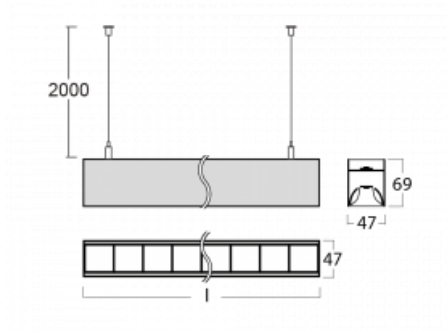

Svítidlo

Lina45-S

145S-5C1Z-30GHM/840, S

EPD®

Představte si lineární svítidlo, které dokáže uspokojit všechny vaše potřeby: splní UGR, má vysokou účinnost a sestavíte si ho dle svých přání. A navíc skvěle vypadá.

Lina45-S nabízí varianty s opálem, mikropřismou i optickou mřížkou, proto bez problému splní jak UGR pod 19 při světelném toku 4300 lm. Je skvělým řešením pro prostory pro náročné vizuální úkoly, protože v některých variantách splňuje dokonce UGR pod 16. Dosahuje také skvělých hodnot účinnosti až 170 lm/W. Dále můžete modulární svítidlo doplnit o modul s rektorem Vali55, kruhovým svítidlem Rundo nebo 2 - 3 reflektory CUBE. Nepřímou složku svícení zabezpečí modul čirého plexi nebo do šířky svítící difusor (batwing distribution), který vytvoří rovnoměrnější osvětlení stropu. Jistě vítanou vlastností je také možnost závěsu ve spoji profilů, které jsou zároveň vybaveny krytkami pro zabránění, byť jen minimálního průsvitu. Jednotlivé segmenty spojíte snadno pomocí konektorů a zapojíte do 230 V.

Typ montáže	Závěsné
Typ vyzařování	Přímo-nepřímé čirá nepřímá optika
Tvar svítidla	Lineární
Barva svítidla	Stříbrná
Materiál	Hliník
Životnost	L80/B20 50 000 hodin
Záruka	2 roky
Popis svítidla	Svítidlo závěsné
Popis zboží	D/I - 53/47
Rozměry	1683 mm × 47 mm × 69 mm
Světelný zdroj	LED MODUL
Druh optiky	Plastová mřížka černá nízké UGR
Světelný tok*	12690 lm
Teplota chromatičnosti	4000 K studená bílá
Měrný výkon	152 lm/W
MacAdam zdroje	3
Index podání barev	80
UGR max. X=4H Y=8H, ρ=70,50,20	15.1
Příkon svítidla*	83.4 W
Zapojení svítidla	ON/OFF + 1h nouze
Elektrické napětí	220-240V
Frekvence	50/60Hz

 **CE IP 20**

*±10 %

Technický výkres

Křivka

Ke stažení[Montážní návod](#)[Fotografie](#)

Příslušenství

00-00354, K
 Kabel 5x0,75 1000mm

00-00355, K
 Kabel 5x0,75 2000mm