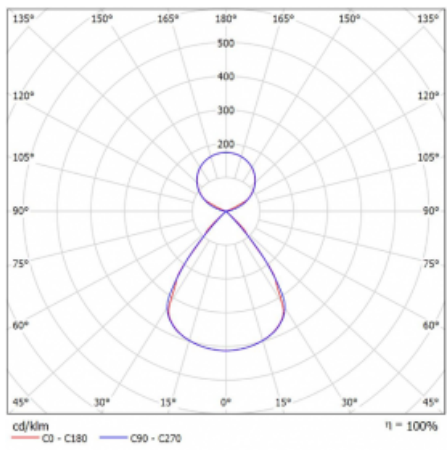

Technický výkres

Křivka