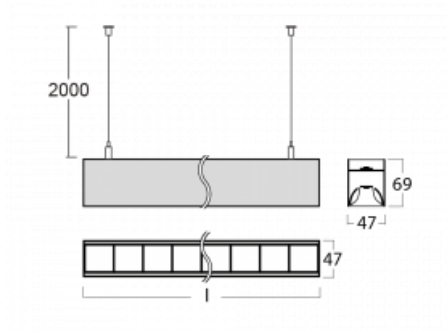

Svítidlo

Lina45-S

145S-5C1Z-30GHM/830, W

EPD®

Představte si lineární svítidlo, které dokáže uspokojit všechny vaše potřeby: splní UGR, má vysokou účinnost a sestavíte si ho dle svých přání. A navíc skvěle vypadá.

Lina45-S nabízí varianty s opálem, mikropřismou i optickou mřížkou, proto bez problému splní jak UGR pod 19 při světelném toku 4300 lm. Je skvělým řešením pro prostory pro náročné vizuální úkoly, protože v některých variantách splňuje dokonce UGR pod 16. Dosahuje také skvělých hodnot účinnosti až 170 lm/W. Dále můžete modulární svítidlo doplnit o modul s reлектorem Vali55, kruhovým svítidlem Rundo nebo 2 - 3 reflektory CUBE. Nepřímou složku svícení zabezpečí modul čirého plexi nebo do šířky svítící difusor (batwing distribution), který vytvoří rovnoměrnější osvětlení stropu. Jistě vítanou vlastností je také možnost závěsu ve spoji profilů, které jsou zároveň vybaveny krytkami pro zabránění, byť jen minimálního průsvitu. Jednotlivé segmenty spojíte snadno pomocí konektorů a zapojíte do 230 V.

Typ montáže	Závěsné
Typ vyzařování	Přímo-nepřímé čirá nepřímá optika
Tvar svítidla	Lineární
Barva svítidla	Bílá
Materiál	Hliník
Životnost	L80/B20 50 000 hodin
Záruka	2 roky
Popis svítidla	Svítidlo závěsné
Popis zboží	D/I - 53/47
Rozměry	1683 mm × 47 mm × 69 mm
Světelný zdroj	LED MODUL
Druh optiky	Plastová mřížka černá nízké UGR
Světelný tok*	12180 lm
Teplota chromatičnosti	3000 K teplá bílá
Měrný výkon	146 lm/W
MacAdam zdroje	3
Index podání barev	80
UGR max. X=4H Y=8H, ρ=70,50,20	14.9
Příkon svítidla*	83.4 W
Zapojení svítidla	ON/OFF + 1h nouze
Elektrické napětí	220-240V
Frekvence	50/60Hz

 **CE IP 20**

*±10 %

Technický výkres

Křivka

Ke stažení[Montážní návod](#)[Fotografie](#)

Příslušenství

00-00354, K
 Kabel 5x0,75 1000mm

00-00355, K
 Kabel 5x0,75 2000mm