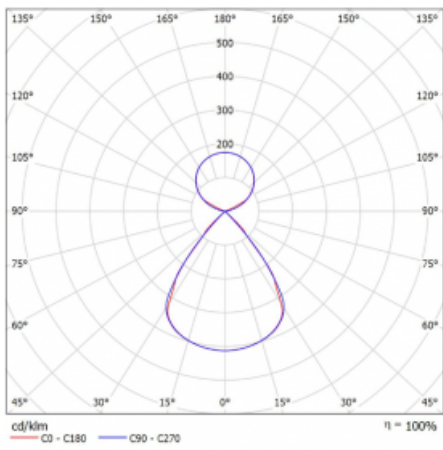

Technický výkres

Křivka