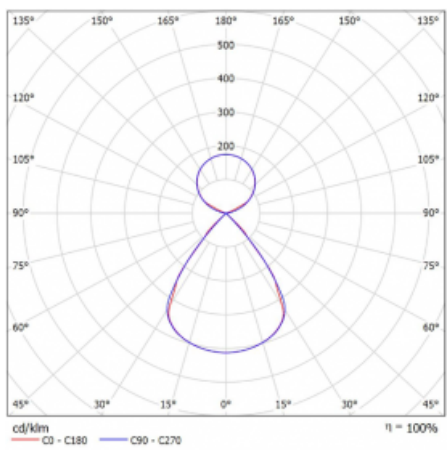

Technický výkres

Křivka