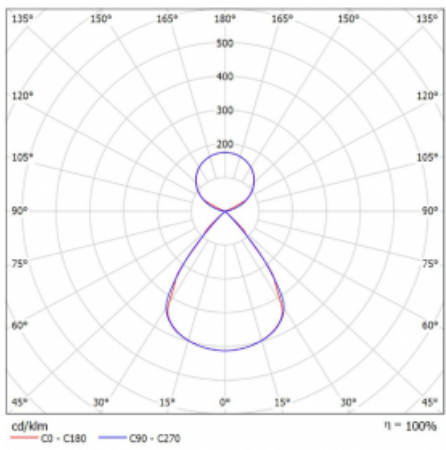

Technický výkres

Křivka