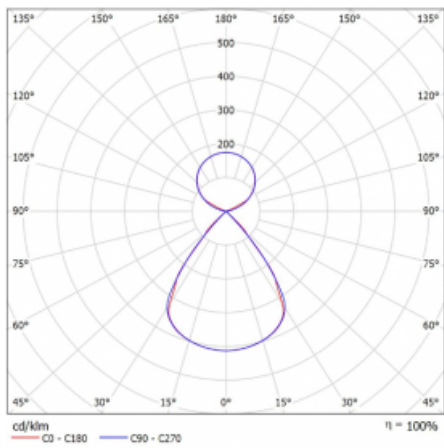

Technický výkres

Křivka