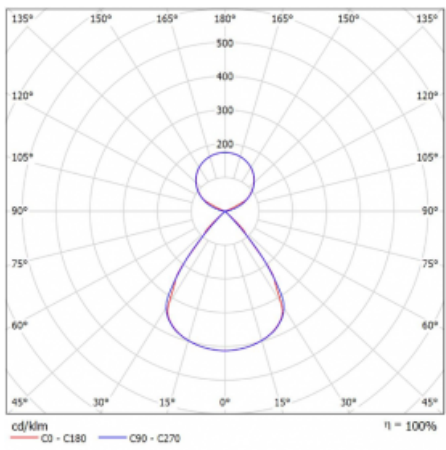

 **IP 20**

*±10 %

Technický výkres

Křivka

Ke stažení[Montážní návod](#)[Fotografie](#)

Příslušenství

00-00354, K
 Kabel 5x0,75 1000mm

00-00355, K
 Kabel 5x0,75 2000mm