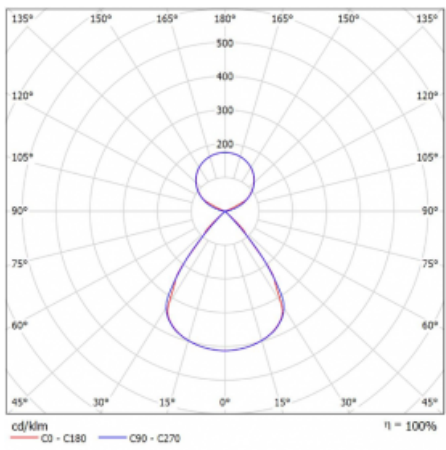

Typ montáže	Závěsné
Typ vyzařování	Přímo-nepřímé čirá nepřímá optika
Tvar svítidla	Lineární
Barva svítidla	Bílá
Materiál	Hliník
Životnost	L80/B20 50 000 hodin
Záruka	5 let
Popis svítidla	Svítidlo závěsné
Popis zboží	D/I - 53/47
Rozměry	1683 mm × 47 mm × 69 mm
Světelný zdroj	LED MODUL
Druh optiky	Plastová mřížka černá nízké UGR
Světelný tok*	12180 lm
Teplota chromatičnosti	3000 K teplá bílá
Měrný výkon	146 lm/W
MacAdam zdroje	3
Index podání barev	80
UGR max. X=4H Y=8H, ρ=70,50,20	14.9
Příkon svítidla*	83.4 W
Zapojení svítidla	DALI
Elektrické napětí	220-240V
Frekvence	50/60Hz

 **IP 20**

*±10 %

Technický výkres

Křivka

Ke stažení[Montážní návod](#)[Fotografie](#)

Příslušenství

00-00354, K
 Kabel 5x0,75 1000mm

00-00355, K
 Kabel 5x0,75 2000mm