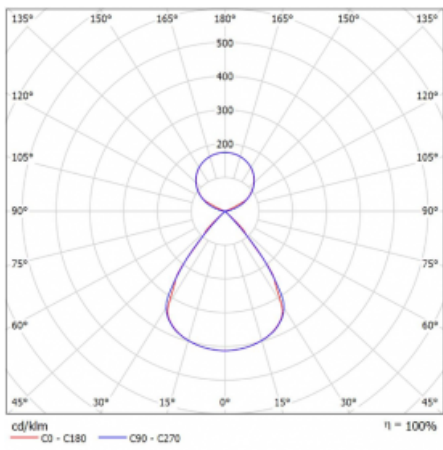

Typ montáže	Závěsné
Typ vyzařování	Přímo-nepřímé čirá nepřímá optika
Tvar svítidla	Lineární
Barva svítidla	Stříbrná
Materiál	Hliník
Životnost	L80/B20 50 000 hodin
Záruka	5 let
Popis svítidla	Svítidlo závěsné
Popis zboží	D/I - 53/47
Rozměry	1683 mm × 47 mm × 69 mm
Světelný zdroj	LED MODUL
Druh optiky	Plastová mřížka černá nízké UGR
Světelný tok*	12180 lm
Teplota chromatičnosti	3000 K teplá bílá
Měrný výkon	146 lm/W
MacAdam zdroje	3
Index podání barev	80
UGR max. X=4H Y=8H, ρ=70,50,20	14.9
Příkon svítidla*	83.4 W
Zapojení svítidla	DALI
Elektrické napětí	220-240V
Frekvence	50/60Hz

 **CE IP 20**

*±10 %

Technický výkres

Křivka

Ke stažení

Montážní návod

Fotografie

Příslušenství