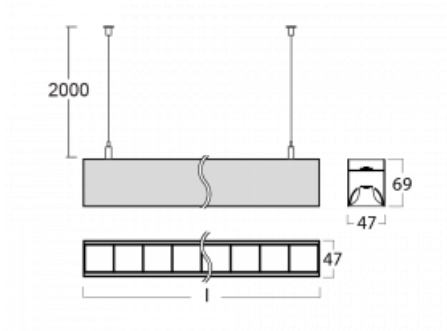

Svítidlo

Lina45-S

145S-5C1Z-30GHD/830, B

EPD®

Představte si lineární svítidlo, které dokáže uspokojit všechny vaše potřeby: splní UGR, má vysokou účinnost a sestavíte si ho dle svých přání. A navíc skvěle vypadá.

Lina45-S nabízí varianty s opálem, mikropřismou i optickou mřížkou, proto bez problému splní jak UGR pod 19 při světelném toku 4300 lm. Je skvělým řešením pro prostory pro náročné vizuální úkoly, protože v některých variantách splňuje dokonce UGR pod 16. Dosahuje také skvělých hodnot účinnosti až 170 lm/W. Dále můžete modulární svítidlo doplnit o modul s rektorem Vali55, kruhovým svítidlem Rundo nebo 2 - 3 reflektory CUBE. Nepřímou složku svícení zabezpečí modul čirého plexi nebo do šířky svítící difusor (batwing distribution), který vytvoří rovnoměrnější osvětlení stropu. Jistě vítanou vlastností je také možnost závěsu ve spoji profilů, které jsou zároveň vybaveny krytkami pro zabránění, byť jen minimálního průsvitu. Jednotlivé segmenty spojíte snadno pomocí konektorů a zapojíte do 230 V.

Typ montáže	Závěsné
Typ vyzařování	Přímo-nepřímé čirá nepřímá optika
Tvar svítidla	Lineární
Barva svítidla	Černá
Materiál	Hliník
Životnost	L80/B20 50 000 hodin
Záruka	5 let
Popis svítidla	Svítidlo závěsné
Popis zboží	D/I - 53/47
Rozměry	1683 mm × 47 mm × 69 mm
Světelný zdroj	LED MODUL
Druh optiky	Plastová mřížka černá nízké UGR
Světelný tok*	12180 lm
Teplota chromatičnosti	3000 K teplá bílá
Měrný výkon	146 lm/W
MacAdam zdroje	3
Index podání barev	80
UGR max. X=4H Y=8H, ρ=70,50,20	14.9
Příkon svítidla*	83.4 W
Zapojení svítidla	DALI
Elektrické napětí	220-240V
Frekvence	50/60Hz

 **CE IP 20**

*±10 %

Technický výkres

Křivka

Ke stažení[Montážní návod](#)[Fotografie](#)

Příslušenství

00-00354, K
 Kabel 5x0,75 1000mm

00-00355, K
 Kabel 5x0,75 2000mm