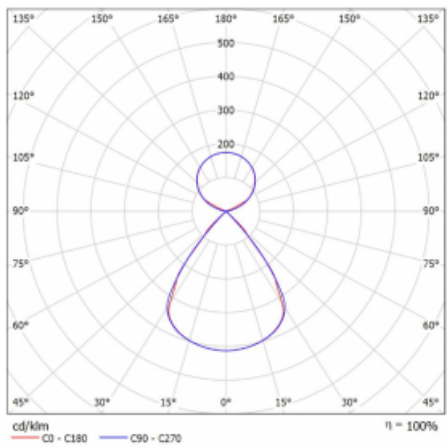

Technický výkres

Křivka