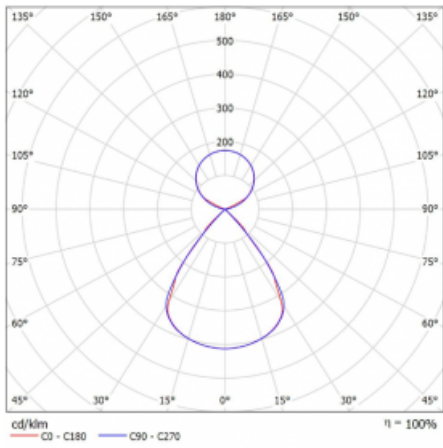

| | |
|-----------------------------------|-----------------------------------|
| Typ montáže | Závěsné |
| Typ vyzařování | Přímo-nepřímé čirá nepřímá optika |
| Tvar svítidla | Lineární |
| Barva svítidla | Černá |
| Materiál | Hliník |
| Životnost | L80/B20 50 000 hodin |
| Záruka | 2 roky |
| Popis svítidla | Svítidlo závěsné |
| Popis zboží | D/I - 53/47 |
| Rozměry | 1683 mm × 47 mm × 69 mm |
| Světelný zdroj | LED MODUL |
| Druh optiky | Plastová mřížka černá nízké UGR |
| Světelný tok* | 6730 lm |
| Teplota chromatičnosti | 4000 K studená bílá |
| Měrný výkon | 152 lm/W |
| MacAdam zdroje | 3 |
| Index podání barev | 80 |
| UGR max. X=4H Y=8H, ρ=70,50,20 | 12.9 |
| Příkon svítidla* | 44.3 W |
| Zapojení svítidla | ON/OFF + 3h nouze |
| Elektrické napětí | 220-240V |
| Frekvence | 50/60Hz |

 **CE IP 20**

*±10 %

Technický výkres

Křivka

Ke stažení[Montážní návod](#)[Fotografie](#)

Příslušenství

00-00354, K
 Kabel 5x0,75 1000mm

00-00355, K
 Kabel 5x0,75 2000mm