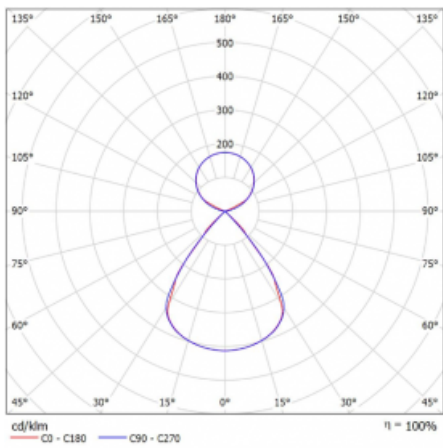

Technický výkres

Křivka