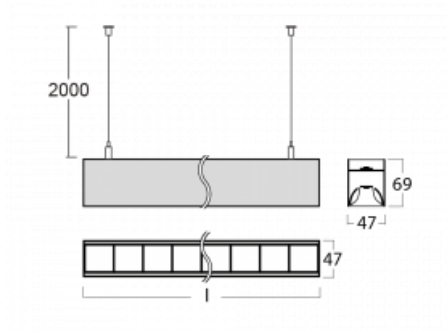

Svítidlo

Lina45-S

145S-5C1Z-30GGM3/830, B

EPD®

Představte si lineární svítidlo, které dokáže uspokojit všechny vaše potřeby: splní UGR, má vysokou účinnost a sestavíte si ho dle svých přání. A navíc skvěle vypadá.

Lina45-S nabízí varianty s opálem, mikropřismou i optickou mřížkou, proto bez problému splní jak UGR pod 19 při světelném toku 4300 lm. Je skvělým řešením pro prostory pro náročné vizuální úkoly, protože v některých variantách splňuje dokonce UGR pod 16. Dosahuje také skvělých hodnot účinnosti až 170 lm/W. Dále můžete modulární svítidlo doplnit o modul s rektorem Vali55, kruhovým svítidlem Rundo nebo 2 - 3 reflektory CUBE. Nepřímou složku svícení zabezpečí modul čirého plexi nebo do šířky svítící difusor (batwing distribution), který vytvoří rovnoměrnější osvětlení stropu. Jistě vítanou vlastností je také možnost závěsu ve spoji profilů, které jsou zároveň vybaveny krytkami pro zabránění, byť jen minimálního průsvitu. Jednotlivé segmenty spojíte snadno pomocí konektorů a zapojíte do 230 V.

Typ montáže	Závěsné
Typ vyzařování	Přímo-nepřímé čirá nepřímá optika
Tvar svítidla	Lineární
Barva svítidla	Černá
Materiál	Hliník
Životnost	L80/B20 50 000 hodin
Záruka	2 roky
Popis svítidla	Svítidlo závěsné
Popis zboží	D/I - 53/47
Rozměry	1683 mm × 47 mm × 69 mm
Světelný zdroj	LED MODUL
Druh optiky	Plastová mřížka černá nízké UGR
Světelný tok*	6450 lm
Teplota chromatičnosti	3000 K teplá bílá
Měrný výkon	146 lm/W
MacAdam zdroje	3
Index podání barev	80
UGR max. X=4H Y=8H, ρ=70,50,20	12.7
Příkon svítidla*	44.3 W
Zapojení svítidla	ON/OFF + 3h nouze
Elektrické napětí	220-240V
Frekvence	50/60Hz

 **CE IP 20**

*±10 %

Technický výkres

Křivka

Ke stažení[Montážní návod](#)[Fotografie](#)

Příslušenství

00-00354, K
 Kabel 5x0,75 1000mm

00-00355, K
 Kabel 5x0,75 2000mm