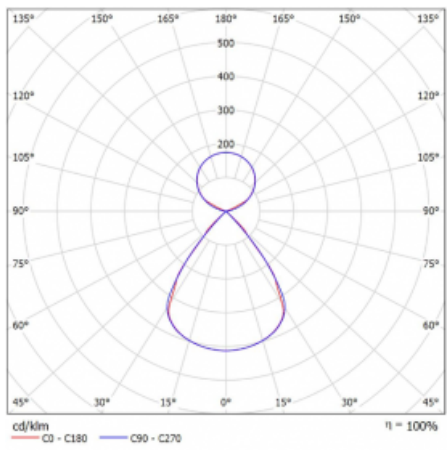

Typ montáže	Závěsné
Typ vyzařování	Přímo-nepřímé čirá nepřímá optika
Tvar svítidla	Lineární
Barva svítidla	Bílá
Materiál	Hliník
Životnost	L80/B20 50 000 hodin
Záruka	2 roky
Popis svítidla	Svítidlo závěsné
Popis zboží	D/I - 53/47
Rozměry	1683 mm × 47 mm × 69 mm
Světelný zdroj	LED MODUL
Druh optiky	Plastová mřížka černá nízké UGR
Světelný tok*	6730 lm
Teplota chromatičnosti	4000 K studená bílá
Měrný výkon	152 lm/W
MacAdam zdroje	3
Index podání barev	80
UGR max. X=4H Y=8H, ρ=70,50,20	12.9
Příkon svítidla*	44.3 W
Zapojení svítidla	ON/OFF + 1h nouze
Elektrické napětí	220-240V
Frekvence	50/60Hz

 **IP 20**

*±10 %

Technický výkres

Křivka

Ke stažení[Montážní návod](#)[Fotografie](#)

Příslušenství

00-00354, K
 Kabel 5x0,75 1000mm

00-00355, K
 Kabel 5x0,75 2000mm