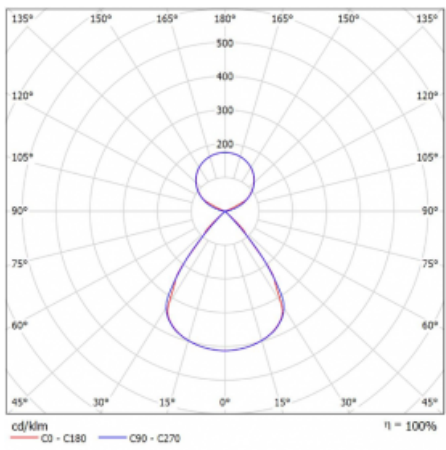

Typ montáže	Závěsné
Typ vyzařování	Přímo-nepřímé čirá nepřímá optika
Tvar svítidla	Lineární
Barva svítidla	Stříbrná
Materiál	Hliník
Životnost	L80/B20 50 000 hodin
Záruka	2 roky
Popis svítidla	Svítidlo závěsné
Popis zboží	D/I - 53/47
Rozměry	1683 mm × 47 mm × 69 mm
Světelný zdroj	LED MODUL
Druh optiky	Plastová mřížka černá nízké UGR
Světelný tok*	6730 lm
Teplota chromatičnosti	4000 K studená bílá
Měrný výkon	152 lm/W
MacAdam zdroje	3
Index podání barev	80
UGR max. X=4H Y=8H, ρ=70,50,20	12.9
Příkon svítidla*	44.3 W
Zapojení svítidla	ON/OFF + 1h nouze
Elektrické napětí	220-240V
Frekvence	50/60Hz

 **IP 20**

*±10 %

Technický výkres

Křivka

Ke stažení[Montážní návod](#)[Fotografie](#)

Příslušenství

00-00354, K
Kabel 5x0,75 1000mm

00-00355, K
Kabel 5x0,75 2000mm