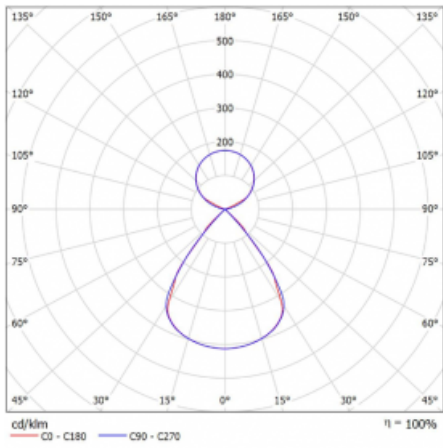

Technický výkres

Křivka