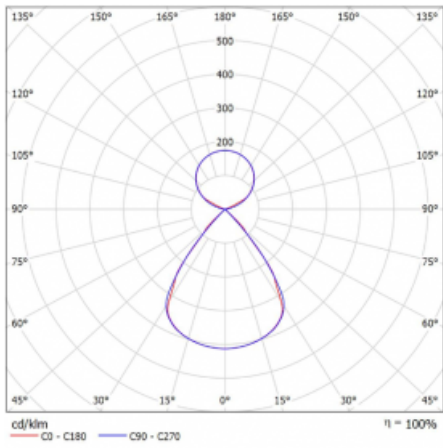

Typ montáže	Závěsné
Typ vyzařování	Přímo-nepřímé čirá nepřímá optika
Tvar svítidla	Lineární
Barva svítidla	Stříbrná
Materiál	Hliník
Životnost	L80/B20 50 000 hodin
Záruka	2 roky
Popis svítidla	Svítidlo závěsné
Popis zboží	D/I - 53/47
Rozměry	1683 mm × 47 mm × 69 mm
Světelný zdroj	LED MODUL
Druh optiky	Plastová mřížka černá nízké UGR
Světelný tok*	6450 lm
Teplota chromatičnosti	3000 K teplá bílá
Měrný výkon	146 lm/W
MacAdam zdroje	3
Index podání barev	80
UGR max. X=4H Y=8H, ρ=70,50,20	12.7
Příkon svítidla*	44.3 W
Zapojení svítidla	ON/OFF + 1h nouze
Elektrické napětí	220-240V
Frekvence	50/60Hz

 **CE IP 20**

*±10 %

Technický výkres

Křivka

Ke stažení[Montážní návod](#)[Fotografie](#)

Příslušenství

00-00354, K
 Kabel 5x0,75 1000mm

00-00355, K
 Kabel 5x0,75 2000mm