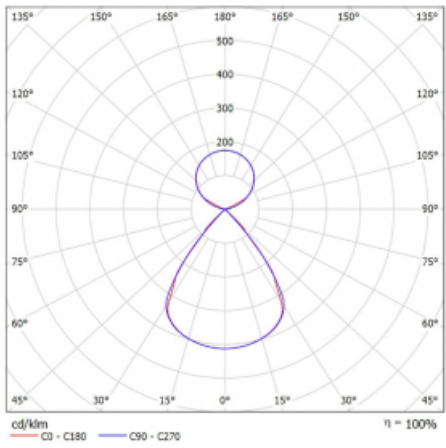

Typ montáže	Závěsné
Typ vyzařování	Přímo-nepřímé čirá nepřímá optika
Tvar svítidla	Lineární
Barva svítidla	Stříbrná
Materiál	Hliník
Životnost	L80/B20 50 000 hodin
Záruka	5 let
Popis svítidla	Svítidlo závěsné
Popis zboží	D/I - 53/47
Rozměry	1683 mm × 47 mm × 69 mm
Světelný zdroj	LED MODUL
Druh optiky	Plastová mřížka černá nízké UGR
Světelný tok*	6730 lm
Teplota chromatičnosti	4000 K studená bílá
Měrný výkon	152 lm/W
MacAdam zdroje	3
Index podání barev	80
UGR max. X=4H Y=8H, ρ=70,50,20	12.9
Příkon svítidla*	44.3 W
Zapojení svítidla	ON/OFF
Elektrické napětí	220-240V
Frekvence	50/60Hz

 **IP 20**

*±10 %

Technický výkres

Křivka

Ke stažení

Montážní návod

Fotografie

Příslušenství