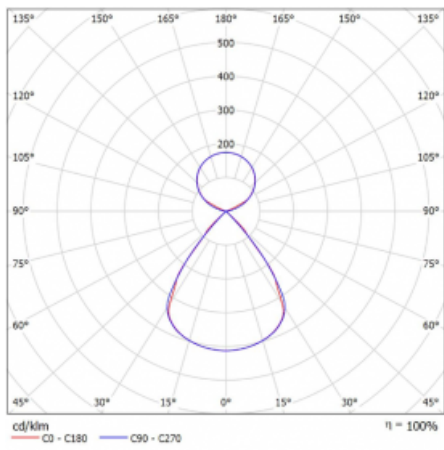

Technický výkres

Křivka