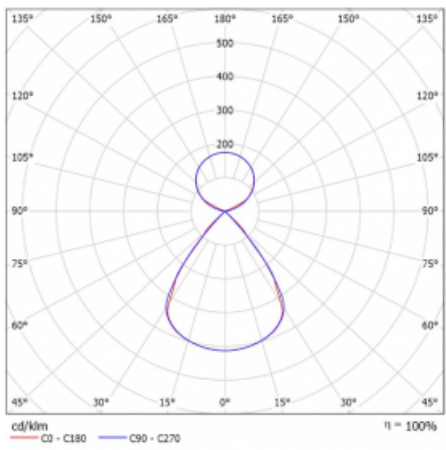

Typ montáže	Závěsné
Typ vyzařování	Přímo-nepřímé čirá nepřímá optika
Tvar svítidla	Lineární
Barva svítidla	Bílá
Materiál	Hliník
Životnost	L80/B20 50 000 hodin
Záruka	5 let
Popis svítidla	Svítidlo závěsné
Popis zboží	D/I - 53/47
Rozměry	1683 mm × 47 mm × 69 mm
Hmotnost	4.1 kg
Světelný zdroj	LED MODUL
Druh optiky	Plastová mřížka černá nízké UGR
Světelný tok*	6730 lm
Teplota chromatičnosti	4000 K studená bílá
Měrný výkon	152 lm/W
MacAdam zdroje	3
Index podání barev	80
UGR max. X=4H Y=8H, ρ=70,50,20	12.9
Příkon svítidla*	44.3 W
Zapojení svítidla	DALI
Elektrické napětí	220-240V
Frekvence	50/60Hz

 **IP 20**

*±10 %

Technický výkres

Křivka

Ke stažení[Montážní návod](#)[Fotografie](#)

Příslušenství

00-00354, K
 Kabel 5x0,75 1000mm

00-00355, K
 Kabel 5x0,75 2000mm