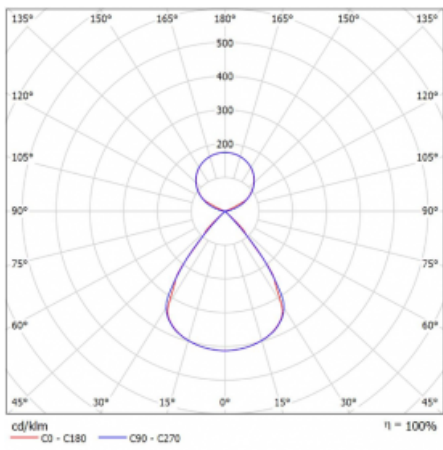

Typ montáže	Závěsné
Typ vyzařování	Přímo-nepřímé čirá nepřímá optika
Tvar svítidla	Lineární
Barva svítidla	Stříbrná
Materiál	Hliník
Životnost	L80/B20 50 000 hodin
Záruka	5 let
Popis svítidla	Svítidlo závěsné
Popis zboží	D/I - 53/47
Rozměry	1683 mm × 47 mm × 69 mm
Hmotnost	4.1 kg
Světelný zdroj	LED MODUL
Druh optiky	Plastová mřížka černá nízké UGR
Světelný tok*	6730 lm
Teplota chromatičnosti	4000 K studená bílá
Měrný výkon	152 lm/W
MacAdam zdroje	3
Index podání barev	80
UGR max. X=4H Y=8H, ρ=70,50,20	12.9
Příkon svítidla*	44.3 W
Zapojení svítidla	DALI
Elektrické napětí	220-240V
Frekvence	50/60Hz

 IP 20

*±10 %

Technický výkres

Křivka

Ke stažení[Montážní návod](#)[Fotografie](#)

Příslušenství

00-00354, K
Kabel 5x0,75 1000mm

00-00355, K
Kabel 5x0,75 2000mm