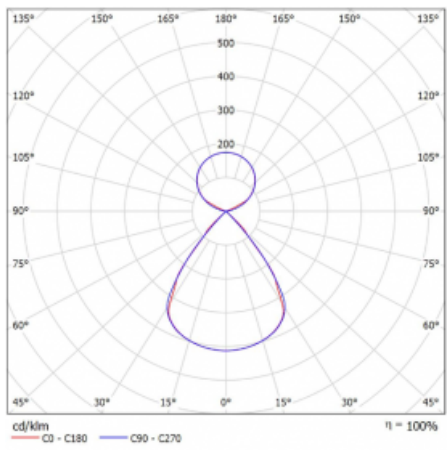

Typ montáže	Závěsné
Typ vyzařování	Přímo-nepřímé čirá nepřímá optika
Tvar svítidla	Lineární
Barva svítidla	Černá
Materiál	Hliník
Životnost	L80/B20 50 000 hodin
Záruka	5 let
Popis svítidla	Svítidlo závěsné
Popis zboží	D/I - 53/47
Rozměry	1683 mm × 47 mm × 69 mm
Hmotnost	4.1 kg
Světelný zdroj	LED MODUL
Druh optiky	Plastová mřížka černá nízké UGR
Světelný tok*	6730 lm
Teplota chromatičnosti	4000 K studená bílá
Měrný výkon	152 lm/W
MacAdam zdroje	3
Index podání barev	80
UGR max. X=4H Y=8H, ρ=70,50,20	12.9
Příkon svítidla*	44.3 W
Zapojení svítidla	DALI
Elektrické napětí	220-240V
Frekvence	50/60Hz

 **IP 20**

*±10 %

Technický výkres

Křivka

Ke stažení[Montážní návod](#)[Fotografie](#)

Příslušenství

00-00354, K
 Kabel 5x0,75 1000mm

00-00355, K
 Kabel 5x0,75 2000mm