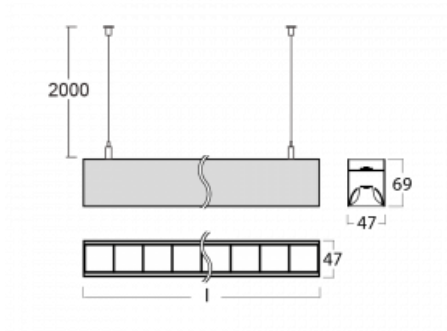

Svítidlo

Lina45-S

145S-5C1Z-30GGD/840, B

EPD®

Představte si lineární svítidlo, které dokáže uspokojit všechny vaše potřeby: splní UGR, má vysokou účinnost a sestavíte si ho dle svých přání. A navíc skvěle vypadá.

Lina45-S nabízí varianty s opálem, mikropřismou i optickou mřížkou, proto bez problému splní jak UGR pod 19 při světelném toku 4300 lm. Je skvělým řešením pro prostory pro náročné vizuální úkoly, protože v některých variantách splňuje dokonce UGR pod 16. Dosahuje také skvělých hodnot účinnosti až 170 lm/W. Dále můžete modulární svítidlo doplnit o modul s rektorem Vali55, kruhovým svítidlem Rundo nebo 2 - 3 reflektory CUBE. Nepřímou složku svícení zabezpečí modul čirého plexi nebo do šířky svítící difusor (batwing distribution), který vytvoří rovnoměrnější osvětlení stropu. Jistě vítanou vlastností je také možnost závěsu ve spoji profilů, které jsou zároveň vybaveny krytkami pro zabránění, byť jen minimálního průsvitu. Jednotlivé segmenty spojíte snadno pomocí konektorů a zapojíte do 230 V.

Typ montáže	Závěsné
Typ vyzařování	Přímo-nepřímé čirá nepřímá optika
Tvar svítidla	Lineární
Barva svítidla	Černá
Materiál	Hliník
Životnost	L80/B20 50 000 hodin
Záruka	5 let
Popis svítidla	Svítidlo závěsné
Popis zboží	D/I - 53/47
Rozměry	1683 mm × 47 mm × 69 mm
Hmotnost	4.1 kg
Světelný zdroj	LED MODUL
Druh optiky	Plastová mřížka černá nízké UGR
Světelný tok*	6730 lm
Teplota chromatičnosti	4000 K studená bílá
Měrný výkon	152 lm/W
MacAdam zdroje	3
Index podání barev	80
UGR max. X=4H Y=8H, ρ=70,50,20	12.9
Příkon svítidla*	44.3 W
Zapojení svítidla	DALI
Elektrické napětí	220-240V
Frekvence	50/60Hz

 **IP 20**

*±10 %

Technický výkres

Křivka

Ke stažení[Montážní návod](#)[Fotografie](#)

Příslušenství

00-00354, K
 Kabel 5x0,75 1000mm

00-00355, K
 Kabel 5x0,75 2000mm