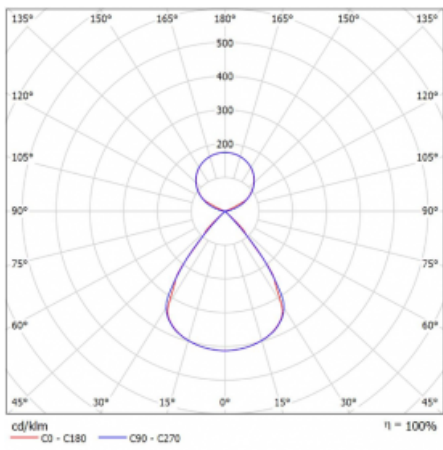

Typ montáže	Závěsné
Typ vyzařování	Přímo-nepřímé čirá nepřímá optika
Tvar svítidla	Lineární
Barva svítidla	Stříbrná
Materiál	Hliník
Životnost	L80/B20 50 000 hodin
Záruka	5 let
Popis svítidla	Svítidlo závěsné
Popis zboží	D/I - 53/47
Rozměry	1683 mm × 47 mm × 69 mm
Světelný zdroj	LED MODUL
Druh optiky	Plastová mřížka černá nízké UGR
Světelný tok*	6450 lm
Teplota chromatičnosti	3000 K teplá bílá
Měrný výkon	146 lm/W
MacAdam zdroje	3
Index podání barev	80
UGR max. X=4H Y=8H, ρ=70,50,20	12.7
Příkon svítidla*	44.3 W
Zapojení svítidla	DALI
Elektrické napětí	220-240V
Frekvence	50/60Hz

 **CE IP 20**

*±10 %

Technický výkres

Křivka

Ke stažení[Montážní návod](#)[Fotografie](#)

Příslušenství

00-00354, K
 Kabel 5x0,75 1000mm

00-00355, K
 Kabel 5x0,75 2000mm