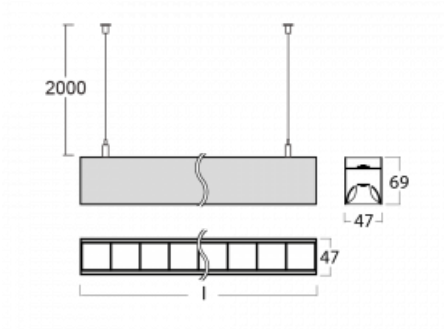

Svítidlo

Lina45-S

145S-5C1Z-30GGD/830, B

EPD®

Představte si lineární svítidlo, které dokáže uspokojit všechny vaše potřeby: splní UGR, má vysokou účinnost a sestavíte si ho dle svých přání. A navíc skvěle vypadá.

Lina45-S nabízí varianty s opálem, mikropřismou i optickou mřížkou, proto bez problému splní jak UGR pod 19 při světelném toku 4300 lm. Je skvělým řešením pro prostory pro náročné vizuální úkoly, protože v některých variantách splňuje dokonce UGR pod 16. Dosahuje také skvělých hodnot účinnosti až 170 lm/W. Dále můžete modulární svítidlo doplnit o modul s rektorem Vali55, kruhovým svítidlem Rundo nebo 2 - 3 reflektory CUBE. Nepřímou složku svícení zabezpečí modul čirého plexi nebo do šířky svítící difusor (batwing distribution), který vytvoří rovnoměrnější osvětlení stropu. Jistě vítanou vlastností je také možnost závěsu ve spoji profilů, které jsou zároveň vybaveny krytkami pro zabránění, byť jen minimálního průsvitu. Jednotlivé segmenty spojíte snadno pomocí konektorů a zapojíte do 230 V.

Typ montáže	Závěsné
Typ vyzařování	Přímo-nepřímé čirá nepřímá optika
Tvar svítidla	Lineární
Barva svítidla	Černá
Materiál	Hliník
Životnost	L80/B20 50 000 hodin
Záruka	60 měsíců
Popis svítidla	Svítidlo závěsné
Popis zboží	D/I - 53/47
Rozměry	1683 mm × 47 mm × 69 mm
Světelný zdroj	LED MODUL
Druh optiky	Plastová mřížka černá nízké UGR
Světelný tok*	6450 lm ± 10 %
Teplota chromatičnosti	3000 K teplá bílá
Měrný výkon	146 lm/W
MacAdam zdroje	3
Index podání barev	80
UGR max. X=4H Y=8H, ρ=70,50,20	12.7
Příkon svítidla	44.3 W ± 10 %
Zapojení svítidla	Stmívatelné DALI
Elektrické napětí	220-240V
Frekvence	50/60Hz

 **CE** IP 20

Technický výkres

Křivka

Ke stažení[Montážní návod](#)[Fotografie](#)

Příslušenství

00-00354, K
 Kabel 5x0,75 1000mm

00-00355, K
 Kabel 5x0,75 2000mm

00-00356, K
 kabel 5x0,75 4000mm