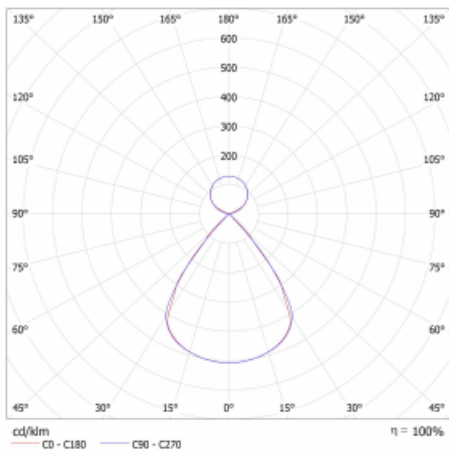

Typ montáže	Závěsné
Typ vyzařování	Přímo-nepřímé čirá nepřímá optika
Tvar svítidla	Lineární
Barva svítidla	Černá
Materiál	Hliník
Životnost	L80/B20 50 000 hodin
Záruka	2 roky
Popis svítidla	Svítidlo závěsné
Popis zboží	D/I - 53/47
Rozměry	1683 mm × 47 mm × 69 mm
Světelný zdroj	LED MODUL
Druh optiky	Plastová mřížka černá nízké UGR
Světelný tok*	5370 lm
Teplota chromatičnosti	4000 K studená bílá
Měrný výkon	157 lm/W
MacAdam zdroje	3
Index podání barev	80
UGR max. X=4H Y=8H, ρ=70,50,20	12.1
Příkon svítidla*	34.1 W
Zapojení svítidla	ON/OFF + 3h nouze
Elektrické napětí	220-240V
Frekvence	50/60Hz

 **CE IP 20**

*±10 %

Technický výkres

Křivka

Ke stažení[Montážní návod](#)[Fotografie](#)

Příslušenství

00-00354, K
 Kabel 5x0,75 1000mm

00-00355, K
 Kabel 5x0,75 2000mm