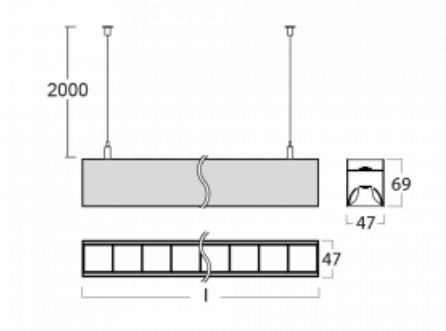

Svítidlo

Lina45-S

145S-5C1Z-30GEM3/830, B

EPD®

Představte si lineární svítidlo, které dokáže uspokojit všechny vaše potřeby: splní UGR, má vysokou účinnost a sestavíte si ho dle svých přání. A navíc skvěle vypadá.

Lina45-S nabízí varianty s opálem, mikropřismou i optickou mřížkou, proto bez problému splní jak UGR pod 19 při světelném toku 4300 lm. Je skvělým řešením pro prostory pro náročné vizuální úkoly, protože v některých variantách splňuje dokonce UGR pod 16. Dosahuje také skvělých hodnot účinnosti až 170 lm/W. Dále můžete modulární svítidlo doplnit o modul s rektorem Vali55, kruhovým svítidlem Rundo nebo 2 - 3 reflektory CUBE. Nepřímou složku svícení zabezpečí modul čirého plexi nebo do šířky svítící difusor (batwing distribution), který vytvoří rovnoměrnější osvětlení stropu. Jistě vítanou vlastností je také možnost závěsu ve spoji profilů, které jsou zároveň vybaveny krytkami pro zabránění, byť jen minimálního průsvitu. Jednotlivé segmenty spojíte snadno pomocí konektorů a zapojíte do 230 V.

Typ montáže	Závěsné
Typ vyzařování	Přímo-nepřímé čirá nepřímá optika
Tvar svítidla	Lineární
Barva svítidla	Černá
Materiál	Hliník
Životnost	L80/B20 50 000 hodin
Záruka	24 měsíců
Popis svítidla	Svítidlo závěsné
Popis zboží	D/I - 53/47
Rozměry	1683 mm × 47 mm × 69 mm
Světelný zdroj	LED MODUL
Druh optiky	Plastová mřížka černá nízké UGR
Světelný tok*	5150 lm ± 10 %
Teplota chromatičnosti	3000 K teplá bílá
Měrný výkon	151 lm/W
MacAdam zdroje	3
Index podání barev	80
UGR max. X=4H Y=8H, ρ=70,50,20	11.9
Příkon svítidla	34.1 W ± 10 %
Zapojení svítidla	Elektronický předřadník nestmívatelný s 3h nouzí
Elektrické napětí	220-240V
Frekvence	50/60Hz

⊥ CE IP 20

Technický výkres

Křivka

Ke stažení[Montážní návod](#)[Fotografie](#)

Příslušenství

00-00354, K
 Kabel 5x0,75 1000mm

00-00355, K
 Kabel 5x0,75 2000mm

00-00356, K
 kabel 5x0,75 4000mm