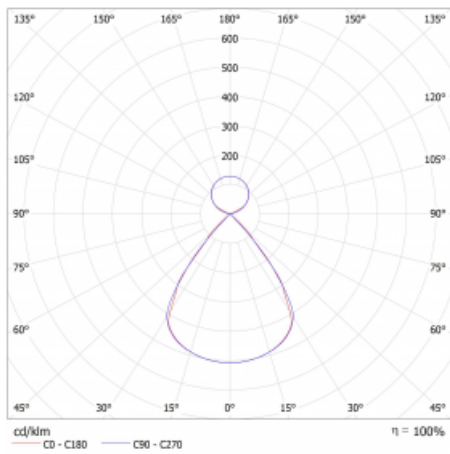

Lina45-S nabízí varianty s opálem, mikropřismou i optickou mřížkou, proto bez problému splní jak UGR pod 19 při světelném toku 4300 lm. Je skvělým řešením pro prostory pro náročné vizuální úkoly, protože v některých variantách splňuje dokonce UGR pod 16. Dosahuje také skvělých hodnot účinnosti až 170 lm/W. Dále můžete modulární svítidlo doplnit o modul s rektorem Vali55, kruhovým svítidlem Rundo nebo 2 - 3 reflektory CUBE. Nepřímou složku svícení zabezpečí modul čirého plexi nebo do šířky svítící difusor (batwing distribution), který vytvoří rovnoměrnější osvětlení stropu. Jistě vítanou vlastností je také možnost závěsu ve spoji profilů, které jsou zároveň vybaveny krytkami pro zabránění, byť jen minimálního průsvitu. Jednotlivé segmenty spojíte snadno pomocí konektorů a zapojíte do 230 V.

Typ montáže	Závěsné
Typ vyzařování	Přímo-nepřímé čirá nepřímá optika
Tvar svítidla	Lineární
Barva svítidla	Černá
Materiál	Hliník
Životnost	L80/B20 50 000 hodin
Záruka	24 měsíců
Popis svítidla	Svítidlo závěsné
Popis zboží	D/I - 53/47
Rozměry	1683 mm × 47 mm × 69 mm
Světelný zdroj	LED MODUL
Druh optiky	Plastová mřížka černá nízké UGR
Světelný tok*	5150 lm ± 10 %
Teplota chromatičnosti	3000 K teplá bílá
Měrný výkon	151 lm/W
MacAdam zdroje	3
Index podání barev	80
UGR max. X=4H Y=8H, ρ=70,50,20	11.9
Příkon svítidla	34.1 W ± 10 %
Zapojení svítidla	Elektronický předřadník nestmívatelný s 3h nouzí
Elektrické napětí	220-240V
Frekvence	50/60Hz

⊥ CE IP 20

Technický výkres

Křivka

Ke stažení[Montážní návod](#)[Fotografie](#)

Příslušenství

00-00354, K
 Kabel 5x0,75 1000mm

00-00355, K
 Kabel 5x0,75 2000mm

00-00356, K
 kabel 5x0,75 4000mm