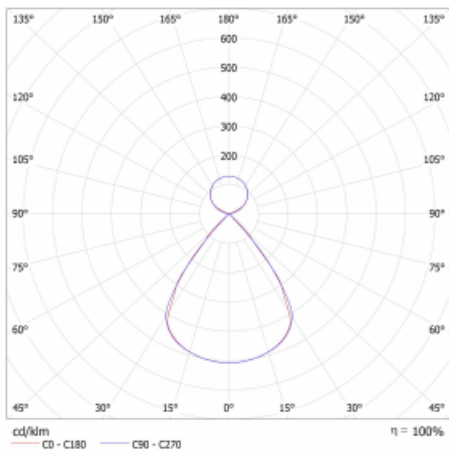

Technický výkres

Křivka