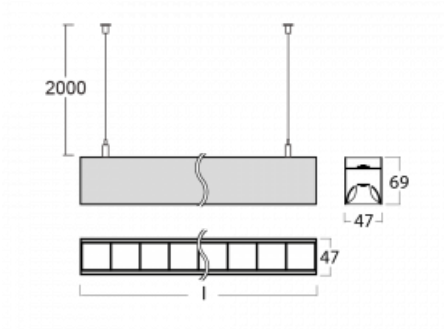

Technický výkres