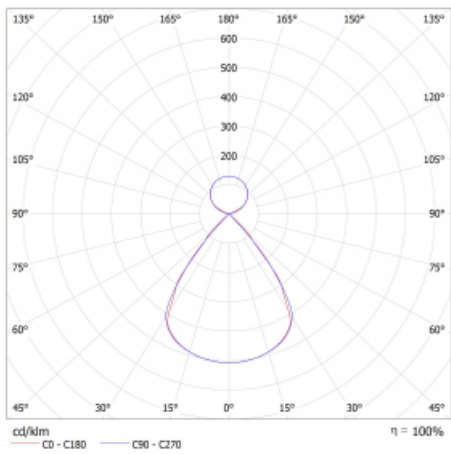

Typ montáže	Závěsné
Typ vyzařování	Přímo-nepřímé čirá nepřímá optika
Tvar svítidla	Lineární
Barva svítidla	Černá
Materiál	Hliník
Životnost	L80/B20 50 000 hodin
Záruka	5 let
Popis svítidla	Svítidlo závěsné
Popis zboží	D/I - 53/47
Rozměry	1683 mm × 47 mm × 69 mm
Světelný zdroj	LED MODUL
Druh optiky	Plastová mřížka černá nízké UGR
Světelný tok*	5370 lm
Teplota chromatičnosti	4000 K studená bílá
Měrný výkon	157 lm/W
MacAdam zdroje	3
Index podání barev	80
UGR max. X=4H Y=8H, ρ=70,50,20	12.1
Příkon svítidla*	34.1 W
Zapojení svítidla	ON/OFF
Elektrické napětí	220-240V
Frekvence	50/60Hz

 **CE IP 20**

*±10 %

Technický výkres

Křivka

Ke stažení

Montážní návod

Fotografie

Příslušenství