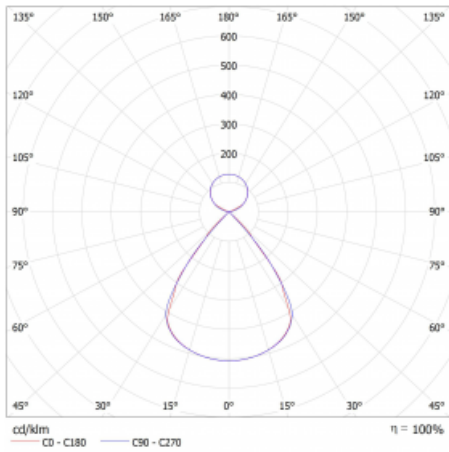

Technický výkres

Křivka