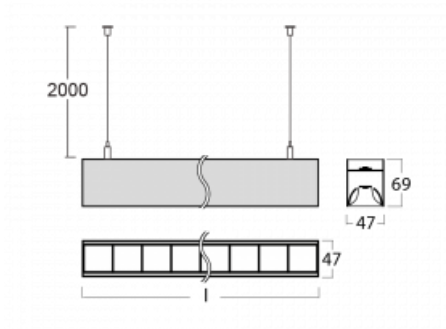

Svítidlo

Lina45-S

145S-5C1Z-30GED/830, B

EPD®

Představte si lineární svítidlo, které dokáže uspokojit všechny vaše potřeby: splní UGR, má vysokou účinnost a sestavíte si ho dle svých přání. A navíc skvěle vypadá.

Lina45-S nabízí varianty s opálem, mikropřismou i optickou mřížkou, proto bez problému splní jak UGR pod 19 při světelném toku 4300 lm. Je skvělým řešením pro prostory pro náročné vizuální úkoly, protože v některých variantách splňuje dokonce UGR pod 16. Dosahuje také skvělých hodnot účinnosti až 170 lm/W. Dále můžete modulární svítidlo doplnit o modul s rektorem Vali55, kruhovým svítidlem Rundo nebo 2 - 3 reflektory CUBE. Nepřímou složku svícení zabezpečí modul čirého plexi nebo do šířky svítící difusor (batwing distribution), který vytvoří rovnoměrnější osvětlení stropu. Jistě vítanou vlastností je také možnost závěsu ve spoji profilů, které jsou zároveň vybaveny krytkami pro zabránění, byť jen minimálního průsvitu. Jednotlivé segmenty spojíte snadno pomocí konektorů a zapojíte do 230 V.

Typ montáže	Závěsné
Typ vyzařování	Přímo-nepřímé čirá nepřímá optika
Tvar svítidla	Lineární
Barva svítidla	Černá
Materiál	Hliník
Životnost	L80/B20 50 000 hodin
Záruka	5 let
Popis svítidla	Svítidlo závěsné
Popis zboží	D/I - 53/47
Rozměry	1683 mm × 47 mm × 69 mm
Světelný zdroj	LED MODUL
Druh optiky	Plastová mřížka černá nízké UGR
Světelný tok*	5150 lm
Teplota chromatičnosti	3000 K teplá bílá
Měrný výkon	151 lm/W
MacAdam zdroje	3
Index podání barev	80
UGR max. X=4H Y=8H, ρ=70,50,20	11.9
Příkon svítidla*	34.1 W
Zapojení svítidla	DALI
Elektrické napětí	220-240V
Frekvence	50/60Hz

 **CE IP 20**

*±10 %

Technický výkres

Křivka

Ke stažení[Montážní návod](#)[Fotografie](#)

Příslušenství

00-00354, K
 Kabel 5x0,75 1000mm

00-00355, K
 Kabel 5x0,75 2000mm