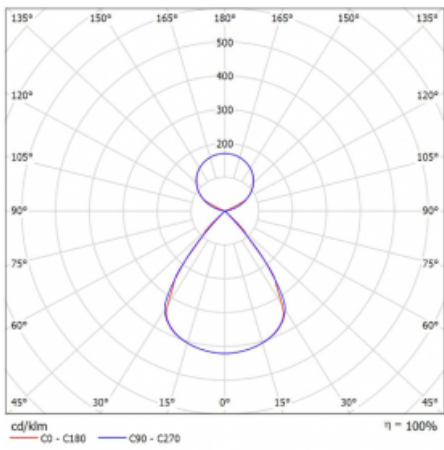

Typ montáže	Závěsné
Typ vyzařování	Přímo-nepřímé čirá nepřímá optika
Tvar svítidla	Lineární
Barva svítidla	Bílá
Materiál	Hliník
Životnost	L80/B20 50 000 hodin
Záruka	2 roky
Popis svítidla	Svítidlo závěsné
Popis zboží	D/I - 54/46
Rozměry	1403 mm × 47 mm × 69 mm
Světelný zdroj	LED MODUL
Druh optiky	Plastová mřížka černá nízké UGR
Světelný tok*	10370 lm
Teplota chromatičnosti	4000 K studená bílá
Měrný výkon	148 lm/W
MacAdam zdroje	3
Index podání barev	80
UGR max. X=4H Y=8H, ρ=70,50,20	15.2
Příkon svítidla*	70.2 W
Zapojení svítidla	ON/OFF + 3h nouze
Elektrické napětí	220-240V
Frekvence	50/60Hz

 **CE IP 20**

*±10 %

Technický výkres

Křivka

Ke stažení[Montážní návod](#)[Fotografie](#)

Příslušenství

00-00354, K
 Kabel 5x0,75 1000mm

00-00355, K
 Kabel 5x0,75 2000mm