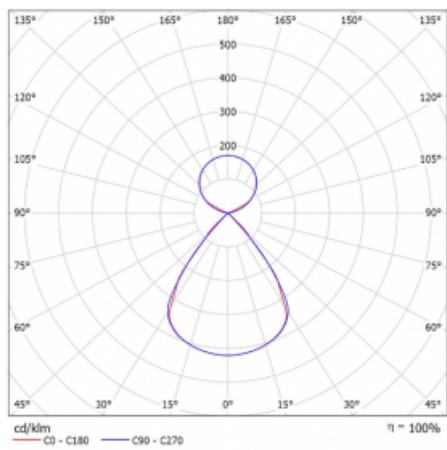

Typ montáže	Závěsné
Typ vyzařování	Přímo-nepřímé čirá nepřímá optika
Tvar svítidla	Lineární
Barva svítidla	Bílá
Materiál	Hliník
Životnost	L80/B20 50 000 hodin
Záruka	2 roky
Popis svítidla	Svítidlo závěsné
Popis zboží	D/I - 54/46
Rozměry	1403 mm × 47 mm × 69 mm
Světelný zdroj	LED MODUL
Druh optiky	Plastová mřížka černá nízké UGR
Světelný tok*	9950 lm
Teplota chromatičnosti	3000 K teplá bílá
Měrný výkon	142 lm/W
MacAdam zdroje	3
Index podání barev	80
UGR max. X=4H Y=8H, ρ=70,50,20	15
Příkon svítidla*	70.2 W
Zapojení svítidla	ON/OFF + 3h nouze
Elektrické napětí	220-240V
Frekvence	50/60Hz

 **CE IP 20**

*±10 %

Technický výkres

Křivka

Ke stažení

Montážní návod

Fotografie

Příslušenství