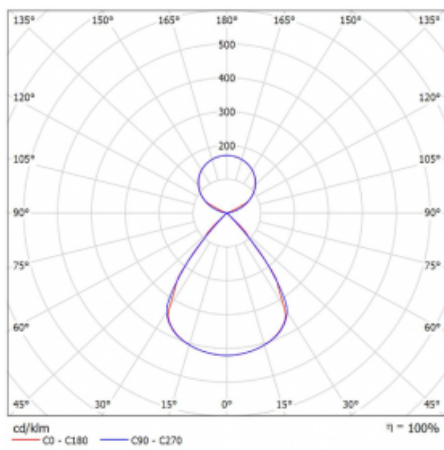

Typ montáže	Závěsné
Typ vyzařování	Přímo-nepřímé čirá nepřímá optika
Tvar svítidla	Lineární
Barva svítidla	Stříbrná
Materiál	Hliník
Životnost	L80/B20 50 000 hodin
Záruka	2 roky
Popis svítidla	Svítidlo závěsné
Popis zboží	D/I - 54/46
Rozměry	1403 mm × 47 mm × 69 mm
Světelný zdroj	LED MODUL
Druh optiky	Plastová mřížka černá nízké UGR
Světelný tok*	9950 lm
Teplota chromatičnosti	3000 K teplá bílá
Měrný výkon	142 lm/W
MacAdam zdroje	3
Index podání barev	80
UGR max. X=4H Y=8H, ρ=70,50,20	15
Příkon svítidla*	70.2 W
Zapojení svítidla	ON/OFF + 3h nouze
Elektrické napětí	220-240V
Frekvence	50/60Hz

 **CE IP 20**

*±10 %

Technický výkres

Křivka

Ke stažení[Montážní návod](#)[Fotografie](#)

Příslušenství

00-00354, K
 Kabel 5x0,75 1000mm

00-00355, K
 Kabel 5x0,75 2000mm