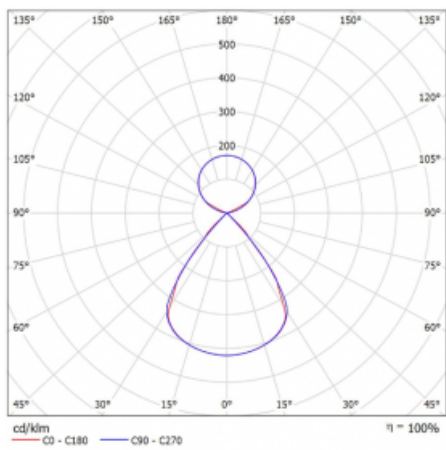

Typ montáže	Závěsné
Typ vyzařování	Přímo-nepřímé čirá nepřímá optika
Tvar svítidla	Lineární
Barva svítidla	Černá
Materiál	Hliník
Životnost	L80/B20 50 000 hodin
Záruka	2 roky
Popis svítidla	Svítidlo závěsné
Popis zboží	D/I - 54/46
Rozměry	1403 mm × 47 mm × 69 mm
Světelný zdroj	LED MODUL
Druh optiky	Plastová mřížka černá nízké UGR
Světelný tok*	9950 lm
Teplota chromatičnosti	3000 K teplá bílá
Měrný výkon	142 lm/W
MacAdam zdroje	3
Index podání barev	80
UGR max. X=4H Y=8H, ρ=70,50,20	15
Příkon svítidla*	70.2 W
Zapojení svítidla	ON/OFF + 3h nouze
Elektrické napětí	220-240V
Frekvence	50/60Hz

 **CE IP 20**

*±10 %

Technický výkres

Křivka

Ke stažení[Montážní návod](#)[Fotografie](#)

Příslušenství

00-00354, K
 Kabel 5x0,75 1000mm

00-00355, K
 Kabel 5x0,75 2000mm