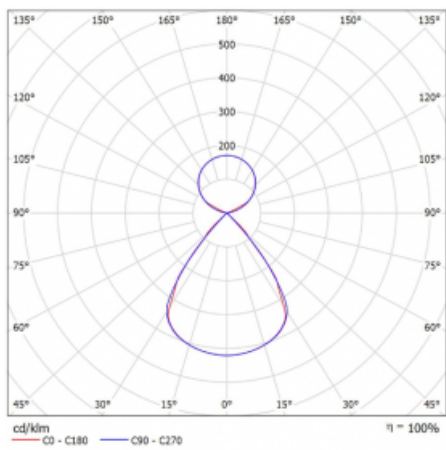

Typ montáže	Závěsné
Typ vyzařování	Přímo-nepřímé čirá nepřímá optika
Tvar svítidla	Lineární
Barva svítidla	Černá
Materiál	Hliník
Životnost	L80/B20 50 000 hodin
Záruka	2 roky
Popis svítidla	Svítidlo závěsné
Popis zboží	D/I - 54/46
Rozměry	1403 mm × 47 mm × 69 mm
Světelný zdroj	LED MODUL
Druh optiky	Plastová mřížka černá nízké UGR
Světelný tok*	10370 lm
Teplota chromatičnosti	4000 K studená bílá
Měrný výkon	148 lm/W
MacAdam zdroje	3
Index podání barev	80
UGR max. X=4H Y=8H, ρ=70,50,20	15.2
Příkon svítidla*	70.2 W
Zapojení svítidla	ON/OFF + 1h nouze
Elektrické napětí	220-240V
Frekvence	50/60Hz

 **CE IP 20**

*±10 %

Technický výkres

Křivka

Ke stažení[Montážní návod](#)[Fotografie](#)

Příslušenství

00-00354, K
Kabel 5x0,75 1000mm

00-00355, K
Kabel 5x0,75 2000mm