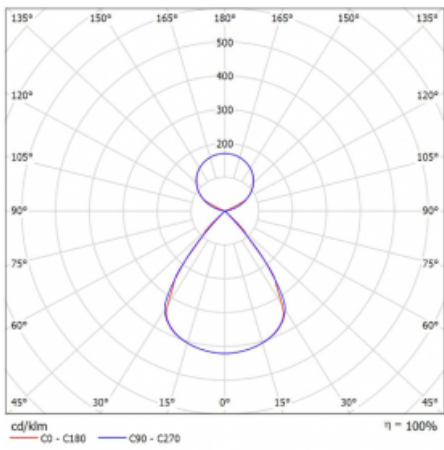

Typ montáže	Závěsné
Typ vyzařování	Přímo-nepřímé čirá nepřímá optika
Tvar svítidla	Lineární
Barva svítidla	Bílá
Materiál	Hliník
Životnost	L80/B20 50 000 hodin
Záruka	2 roky
Popis svítidla	Svítidlo závěsné
Popis zboží	D/I - 54/46
Rozměry	1403 mm × 47 mm × 69 mm
Světelný zdroj	LED MODUL
Druh optiky	Plastová mřížka černá nízké UGR
Světelný tok*	9950 lm
Teplota chromatičnosti	3000 K teplá bílá
Měrný výkon	142 lm/W
MacAdam zdroje	3
Index podání barev	80
UGR max. X=4H Y=8H, ρ=70,50,20	15
Příkon svítidla*	70.2 W
Zapojení svítidla	ON/OFF + 1h nouze
Elektrické napětí	220-240V
Frekvence	50/60Hz

 **CE IP 20**

*±10 %

Technický výkres

Křivka

Ke stažení[Montážní návod](#)[Fotografie](#)

Příslušenství

00-00354, K
 Kabel 5x0,75 1000mm

00-00355, K
 Kabel 5x0,75 2000mm