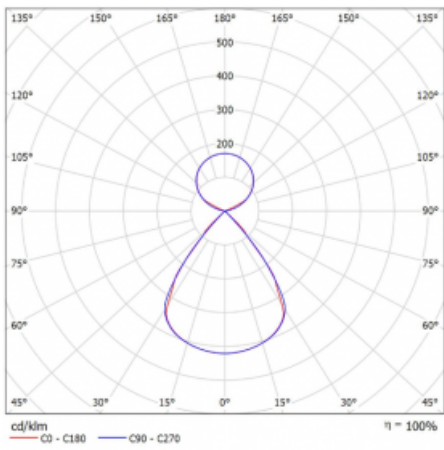

Technický výkres

Křivka