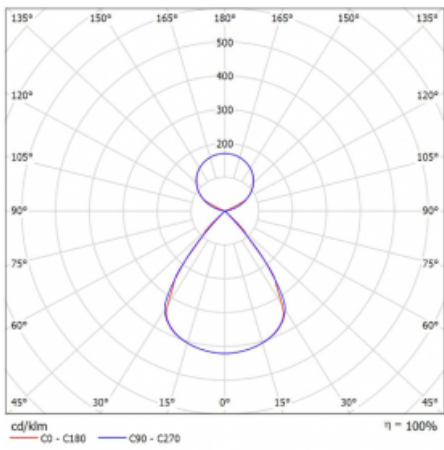

Typ montáže	Závěsné
Typ vyzařování	Přímo-nepřímé čirá nepřímá optika
Tvar svítidla	Lineární
Barva svítidla	Černá
Materiál	Hliník
Životnost	L80/B20 50 000 hodin
Záruka	2 roky
Popis svítidla	Svítidlo závěsné
Popis zboží	D/I - 54/46
Rozměry	1403 mm × 47 mm × 69 mm
Světelný zdroj	LED MODUL
Druh optiky	Plastová mřížka černá nízké UGR
Světelný tok*	9950 lm
Teplota chromatičnosti	3000 K teplá bílá
Měrný výkon	142 lm/W
MacAdam zdroje	3
Index podání barev	80
UGR max. X=4H Y=8H, ρ=70,50,20	15
Příkon svítidla*	70.2 W
Zapojení svítidla	ON/OFF + 1h nouze
Elektrické napětí	220-240V
Frekvence	50/60Hz

 **CE IP 20**

*±10 %

Technický výkres

Křivka

Ke stažení

Montážní návod

Fotografie

Příslušenství