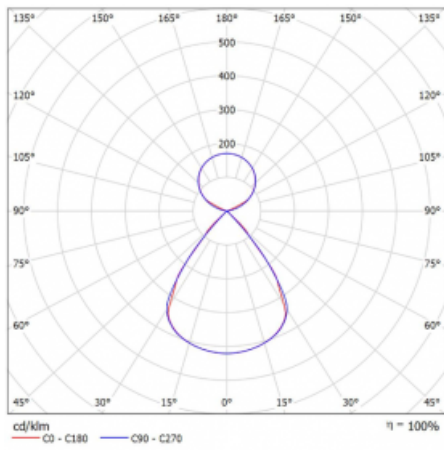

Technický výkres

Křivka