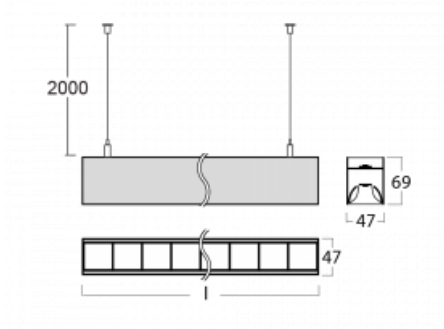

Technický výkres