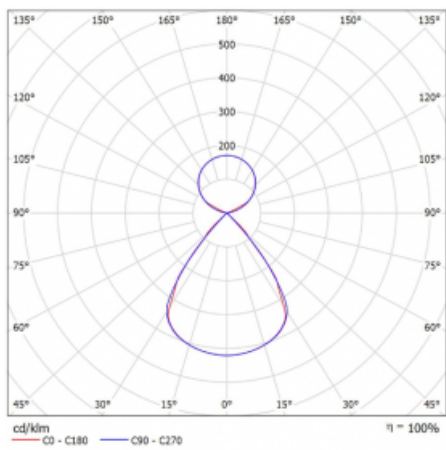

Typ montáže	Závěsné
Typ vyzařování	Přímo-nepřímé čirá nepřímá optika
Tvar svítidla	Lineární
Barva svítidla	Stříbrná
Materiál	Hliník
Životnost	L80/B20 50 000 hodin
Záruka	5 let
Popis svítidla	Svítidlo závěsné
Popis zboží	D/I - 54/46
Rozměry	1403 mm × 47 mm × 69 mm
Světelný zdroj	LED MODUL
Druh optiky	Plastová mřížka černá nízké UGR
Světelný tok*	10370 lm
Teplota chromatičnosti	4000 K studená bílá
Měrný výkon	148 lm/W
MacAdam zdroje	3
Index podání barev	80
UGR max. X=4H Y=8H, ρ=70,50,20	15.2
Příkon svítidla*	70.2 W
Zapojení svítidla	DALI
Elektrické napětí	220-240V
Frekvence	50/60Hz

 **CE IP 20**

*±10 %

Technický výkres

Křivka

Ke stažení

Montážní návod

Fotografie

Příslušenství