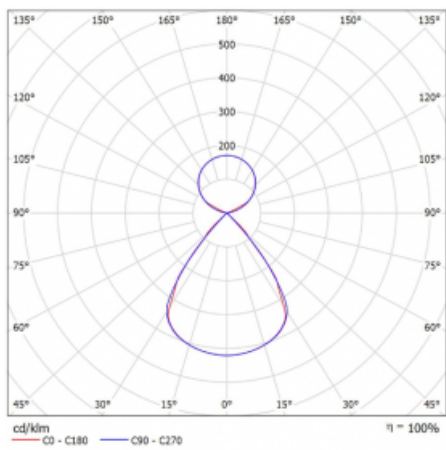

Technický výkres

Křivka