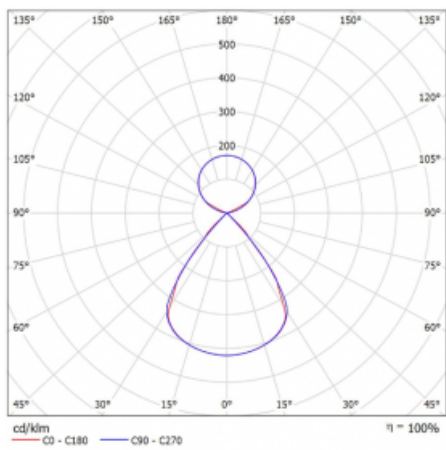

Typ montáže	Závěsné
Typ vyzařování	Přímo-nepřímé čirá nepřímá optika
Tvar svítidla	Lineární
Barva svítidla	Černá
Materiál	Hliník
Životnost	L80/B20 50 000 hodin
Záruka	5 let
Popis svítidla	Svítidlo závěsné
Popis zboží	D/I - 54/46
Rozměry	1403 mm × 47 mm × 69 mm
Světelný zdroj	LED MODUL
Druh optiky	Plastová mřížka černá nízké UGR
Světelný tok*	10370 lm
Teplota chromatičnosti	4000 K studená bílá
Měrný výkon	148 lm/W
MacAdam zdroje	3
Index podání barev	80
UGR max. X=4H Y=8H, ρ=70,50,20	15.2
Příkon svítidla*	70.2 W
Zapojení svítidla	DALI
Elektrické napětí	220-240V
Frekvence	50/60Hz

 **CE IP 20**

*±10 %

Technický výkres

Křivka

Ke stažení[Montážní návod](#)[Fotografie](#)

Příslušenství

00-00354, K
 Kabel 5x0,75 1000mm

00-00355, K
 Kabel 5x0,75 2000mm