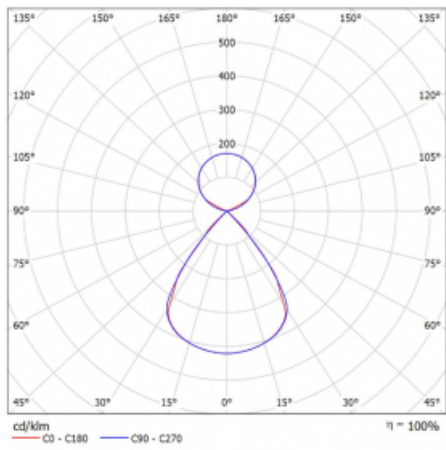

Typ montáže	Závěsné
Typ vyzařování	Přímo-nepřímé čirá nepřímá optika
Tvar svítidla	Lineární
Barva svítidla	Bílá
Materiál	Hliník
Životnost	L80/B20 50 000 hodin
Záruka	5 let
Popis svítidla	Svítidlo závěsné
Popis zboží	D/I - 54/46
Rozměry	1403 mm × 47 mm × 69 mm
Světelný zdroj	LED MODUL
Druh optiky	Plastová mřížka černá nízké UGR
Světelný tok*	9950 lm
Teplota chromatičnosti	3000 K teplá bílá
Měrný výkon	142 lm/W
MacAdam zdroje	3
Index podání barev	80
UGR max. X=4H Y=8H, ρ=70,50,20	15
Příkon svítidla*	70.2 W
Zapojení svítidla	DALI
Elektrické napětí	220-240V
Frekvence	50/60Hz

 **CE IP 20**

*±10 %

Technický výkres

Křivka

Ke stažení[Montážní návod](#)[Fotografie](#)

Příslušenství

00-00354, K
 Kabel 5x0,75 1000mm

00-00355, K
 Kabel 5x0,75 2000mm