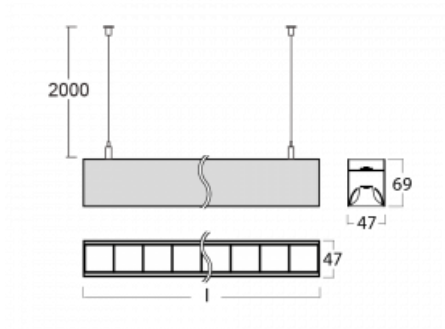

Svítidlo

Lina45-S

145S-5C1Z-25GHD/830, S

EPD®

Představte si lineární svítidlo, které dokáže uspokojit všechny vaše potřeby: splní UGR, má vysokou účinnost a sestavíte si ho dle svých přání. A navíc skvěle vypadá.

Lina45-S nabízí varianty s opálem, mikropřismou i optickou mřížkou, proto bez problému splní jak UGR pod 19 při světelném toku 4300 lm. Je skvělým řešením pro prostory pro náročné vizuální úkoly, protože v některých variantách splňuje dokonce UGR pod 16. Dosahuje také skvělých hodnot účinnosti až 170 lm/W. Dále můžete modulární svítidlo doplnit o modul s reaktorem Vali55, kruhovým svítidlem Rundo nebo 2 - 3 reflektory CUBE. Nepřímou složku svícení zabezpečí modul čirého plexi nebo do šířky svítící difusor (batwing distribution), který vytvoří rovnoměrnější osvětlení stropu. Jistě vítanou vlastností je také možnost závěsu ve spoji profilů, které jsou zároveň vybaveny krytkami pro zabránění, byť jen minimálního průsvitu. Jednotlivé segmenty spojíte snadno pomocí konektorů a zapojíte do 230 V.

Typ montáže	Závěsné
Typ vyzařování	Přímo-nepřímé čirá nepřímá optika
Tvar svítidla	Lineární
Barva svítidla	Stříbrná
Materiál	Hliník
Životnost	L80/B20 50 000 hodin
Záruka	60 měsíců
Popis svítidla	Svítidlo závěsné
Popis zboží	D/I - 54/46
Rozměry	1403 mm × 47 mm × 69 mm
Světelný zdroj	LED MODUL
Druh optiky	Plastová mřížka černá nízké UGR
Světelný tok*	9950 lm ± 10 %
Teplota chromatičnosti	3000 K teplá bílá
Měrný výkon	142 lm/W
MacAdam zdroje	3
Index podání barev	80
UGR max. X=4H Y=8H, ρ=70,50,20	15
Příkon svítidla	70.2 W ± 10 %
Zapojení svítidla	Stmívatelné DALI
Elektrické napětí	220-240V
Frekvence	50/60Hz

 **CE** IP 20

Technický výkres

Křivka

Ke stažení[Montážní návod](#)[Fotografie](#)

Příslušenství

00-00354, K
 Kabel 5x0,75 1000mm

00-00355, K
 Kabel 5x0,75 2000mm

00-00356, K
 kabel 5x0,75 4000mm