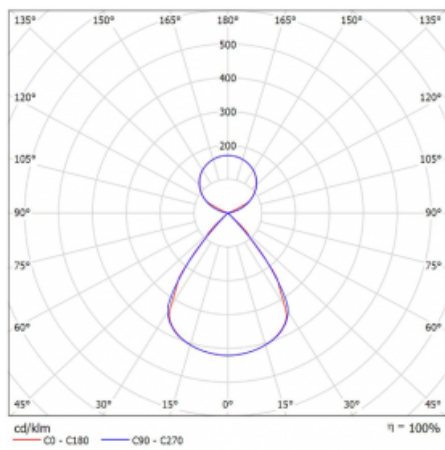

Lina45-S nabízí varianty s opálem, mikropřismou i optickou mřížkou, proto bez problému splní jak UGR pod 19 při světelném toku 4300 lm. Je skvělým řešením pro prostory pro náročné vizuální úkoly, protože v některých variantách splňuje dokonce UGR pod 16. Dosahuje také skvělých hodnot účinnosti až 170 lm/W. Dále můžete modulární svítidlo doplnit o modul s reaktorem Vali55, kruhovým svítidlem Rundo nebo 2 - 3 reflektory CUBE. Nepřímou složku svícení zabezpečí modul čirého plexi nebo do šířky svítící difusor (batwing distribution), který vytvoří rovnoměrnější osvětlení stropu. Jistě vítanou vlastností je také možnost závěsu ve spoji profilů, které jsou zároveň vybaveny krytkami pro zabránění, byť jen minimálního průsvitu. Jednotlivé segmenty spojíte snadno pomocí konektorů a zapojíte do 230 V.

Typ montáže	Závěsné
Typ vyzařování	Přímo-nepřímé čirá nepřímá optika
Tvar svítidla	Lineární
Barva svítidla	Stříbrná
Materiál	Hliník
Životnost	L80/B20 50 000 hodin
Záruka	60 měsíců
Popis svítidla	Svítidlo závěsné
Popis zboží	D/I - 54/46
Rozměry	1403 mm × 47 mm × 69 mm
Světelný zdroj	LED MODUL
Druh optiky	Plastová mřížka černá nízké UGR
Světelný tok*	9950 lm ± 10 %
Teplota chromatičnosti	3000 K teplá bílá
Měrný výkon	142 lm/W
MacAdam zdroje	3
Index podání barev	80
UGR max. X=4H Y=8H, ρ=70,50,20	15
Příkon svítidla	70.2 W ± 10 %
Zapojení svítidla	Stmívatelné DALI
Elektrické napětí	220-240V
Frekvence	50/60Hz

 **CE** IP 20

Technický výkres

Křivka

Ke stažení[Montážní návod](#)[Fotografie](#)

Příslušenství

00-00354, K
 Kabel 5x0,75 1000mm

00-00355, K
 Kabel 5x0,75 2000mm

00-00356, K
 kabel 5x0,75 4000mm