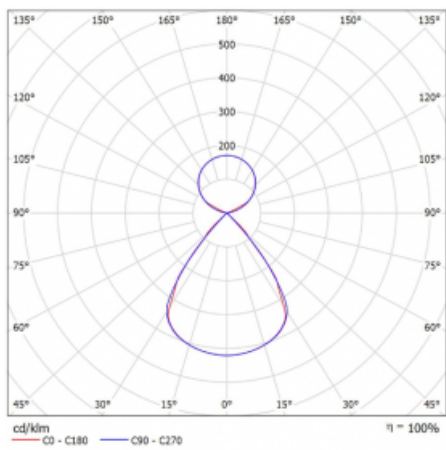

Typ montáže	Závěsné
Typ vyzařování	Přímo-nepřímé čirá nepřímá optika
Tvar svítidla	Lineární
Barva svítidla	Černá
Materiál	Hliník
Životnost	L80/B20 50 000 hodin
Záruka	5 let
Popis svítidla	Svítidlo závěsné
Popis zboží	D/I - 54/46
Rozměry	1403 mm × 47 mm × 69 mm
Světelný zdroj	LED MODUL
Druh optiky	Plastová mřížka černá nízké UGR
Světelný tok*	9950 lm
Teplota chromatičnosti	3000 K teplá bílá
Měrný výkon	142 lm/W
MacAdam zdroje	3
Index podání barev	80
UGR max. X=4H Y=8H, ρ=70,50,20	15
Příkon svítidla*	70.2 W
Zapojení svítidla	DALI
Elektrické napětí	220-240V
Frekvence	50/60Hz

 **CE IP 20**

*±10 %

Technický výkres

Křivka

Ke stažení

Montážní návod

Fotografie

Příslušenství