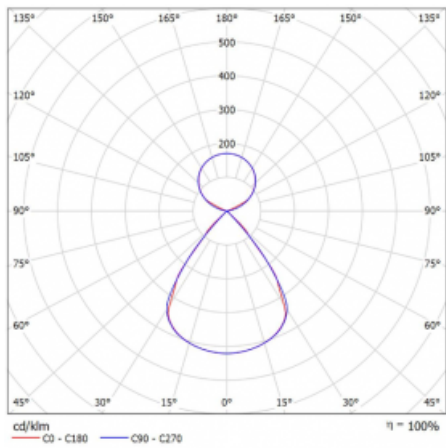

Technický výkres

Křivka