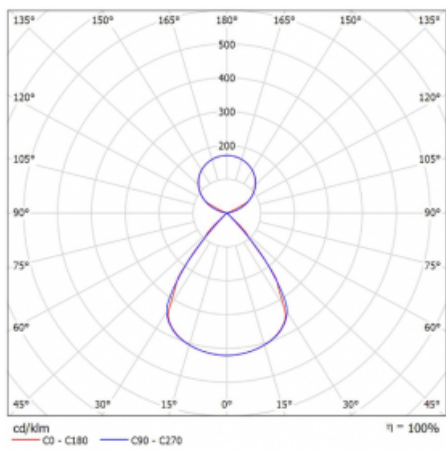

Typ montáže	Závěsné
Typ vyzařování	Přímo-nepřímé čirá nepřímá optika
Tvar svítidla	Lineární
Barva svítidla	Bílá
Materiál	Hliník
Životnost	L80/B20 50 000 hodin
Záruka	2 roky
Popis svítidla	Svítidlo závěsné
Popis zboží	D/I - 54/46
Rozměry	1403 mm × 47 mm × 69 mm
Světelný zdroj	LED MODUL
Druh optiky	Plastová mřížka černá nízké UGR
Světelný tok*	5500 lm
Teplota chromatičnosti	4000 K studená bílá
Měrný výkon	153 lm/W
MacAdam zdroje	3
Index podání barev	80
UGR max. X=4H Y=8H, ρ=70,50,20	13
Příkon svítidla*	36 W
Zapojení svítidla	ON/OFF + 3h nouze
Elektrické napětí	220-240V
Frekvence	50/60Hz

 **CE IP 20**

*±10 %

Technický výkres

Křivka

Ke stažení[Montážní návod](#)[Fotografie](#)

Příslušenství

00-00354, K
 Kabel 5x0,75 1000mm

00-00355, K
 Kabel 5x0,75 2000mm