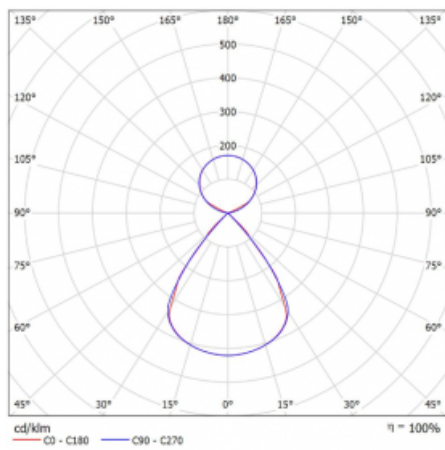

Lina45-S nabízí varianty s opálem, mikropřismou i optickou mřížkou, proto bez problému splní jak UGR pod 19 při světelném toku 4300 lm. Je skvělým řešením pro prostory pro náročné vizuální úkoly, protože v některých variantách splňuje dokonce UGR pod 16. Dosahuje také skvělých hodnot účinnosti až 170 lm/W. Dále můžete modulární svítidlo doplnit o modul s rektorem Vali55, kruhovým svítidlem Rundo nebo 2 - 3 reflektory CUBE. Nepřímou složku svícení zabezpečí modul čirého plexi nebo do šířky svítící difusor (batwing distribution), který vytvoří rovnoměrnější osvětlení stropu. Jistě vítanou vlastností je také možnost závěsu ve spoji profilů, které jsou zároveň vybaveny krytkami pro zabránění, byť jen minimálního průsvitu. Jednotlivé segmenty spojíte snadno pomocí konektorů a zapojíte do 230 V.

Typ montáže	Závěsné
Typ vyzařování	Přímo-nepřímé čirá nepřímá optika
Tvar svítidla	Lineární
Barva svítidla	Černá
Materiál	Hliník
Životnost	L80/B20 50 000 hodin
Záruka	24 měsíců
Popis svítidla	Svítidlo závěsné
Popis zboží	D/I - 54/46
Rozměry	1403 mm × 47 mm × 69 mm
Světelný zdroj	LED MODUL
Druh optiky	Plastová mřížka černá nízké UGR
Světelný tok*	5500 lm ± 10 %
Teplota chromatičnosti	4000 K studená bílá
Měrný výkon	153 lm/W
MacAdam zdroje	3
Index podání barev	80
UGR max. X=4H Y=8H, ρ=70,50,20	13
Příkon svítidla	36 W ± 10 %
Zapojení svítidla	Elektronický předřadník nestmívatelný s 3h nouzí
Elektrické napětí	220-240V
Frekvence	50/60Hz

⊥ CE IP 20

Technický výkres

Křivka

Ke stažení[Montážní návod](#)[Fotografie](#)

Příslušenství

00-00354, K
 Kabel 5x0,75 1000mm

00-00355, K
 Kabel 5x0,75 2000mm

00-00356, K
 kabel 5x0,75 4000mm