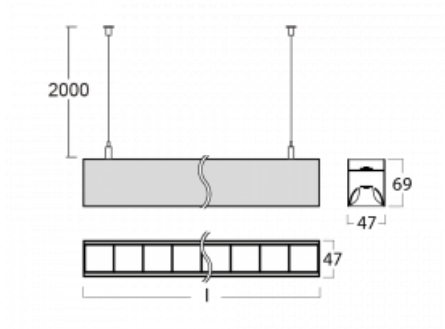

Svítidlo

Lina45-S

145S-5C1Z-25GGM3/840, B

EPD®

Představte si lineární svítidlo, které dokáže uspokojit všechny vaše potřeby: splní UGR, má vysokou účinnost a sestavíte si ho dle svých přání. A navíc skvěle vypadá.

Lina45-S nabízí varianty s opálem, mikropřismou i optickou mřížkou, proto bez problému splní jak UGR pod 19 při světelném toku 4300 lm. Je skvělým řešením pro prostory pro náročné vizuální úkoly, protože v některých variantách splňuje dokonce UGR pod 16. Dosahuje také skvělých hodnot účinnosti až 170 lm/W. Dále můžete modulární svítidlo doplnit o modul s rektorem Vali55, kruhovým svítidlem Rundo nebo 2 - 3 reflektory CUBE. Nepřímou složku svícení zabezpečí modul čirého plexi nebo do šířky svítící difusor (batwing distribution), který vytvoří rovnoměrnější osvětlení stropu. Jistě vítanou vlastností je také možnost závěsu ve spoji profilů, které jsou zároveň vybaveny krytkami pro zabránění, byť jen minimálního průsvitu. Jednotlivé segmenty spojíte snadno pomocí konektorů a zapojíte do 230 V.

Typ montáže	Závěsné
Typ vyzařování	Přímo-nepřímé čirá nepřímá optika
Tvar svítidla	Lineární
Barva svítidla	Černá
Materiál	Hliník
Životnost	L80/B20 50 000 hodin
Záruka	24 měsíců
Popis svítidla	Svítidlo závěsné
Popis zboží	D/I - 54/46
Rozměry	1403 mm × 47 mm × 69 mm
Světelný zdroj	LED MODUL
Druh optiky	Plastová mřížka černá nízké UGR
Světelný tok*	5500 lm ± 10 %
Teplota chromatičnosti	4000 K studená bílá
Měrný výkon	153 lm/W
MacAdam zdroje	3
Index podání barev	80
UGR max. X=4H Y=8H, ρ=70,50,20	13
Příkon svítidla	36 W ± 10 %
Zapojení svítidla	Elektronický předřadník nestmívatelný s 3h nouzí
Elektrické napětí	220-240V
Frekvence	50/60Hz

⊥ CE IP 20

Technický výkres

Křivka

Ke stažení[Montážní návod](#)[Fotografie](#)

Příslušenství

00-00354, K
 Kabel 5x0,75 1000mm

00-00355, K
 Kabel 5x0,75 2000mm

00-00356, K
 kabel 5x0,75 4000mm