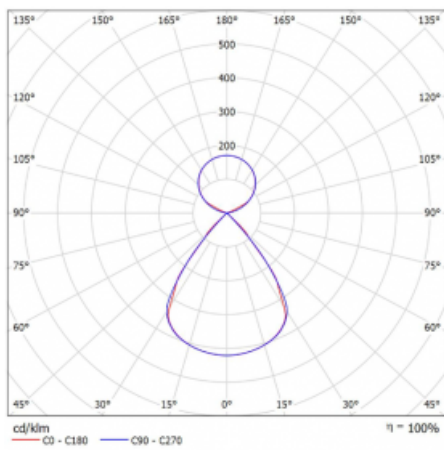

Typ montáže	Závěsné
Typ vyzařování	Přímo-nepřímé čirá nepřímá optika
Tvar svítidla	Lineární
Barva svítidla	Černá
Materiál	Hliník
Životnost	L80/B20 50 000 hodin
Záruka	2 roky
Popis svítidla	Svítidlo závěsné
Popis zboží	D/I - 54/46
Rozměry	1403 mm × 47 mm × 69 mm
Světelný zdroj	LED MODUL
Druh optiky	Plastová mřížka černá nízké UGR
Světelný tok*	5500 lm
Teplota chromatičnosti	4000 K studená bílá
Měrný výkon	153 lm/W
MacAdam zdroje	3
Index podání barev	80
UGR max. X=4H Y=8H, ρ=70,50,20	13
Příkon svítidla*	36 W
Zapojení svítidla	ON/OFF + 3h nouze
Elektrické napětí	220-240V
Frekvence	50/60Hz

 **CE IP 20**

*±10 %

Technický výkres

Křivka

Ke stažení[Montážní návod](#)[Fotografie](#)

Příslušenství

00-00354, K
 Kabel 5x0,75 1000mm

00-00355, K
 Kabel 5x0,75 2000mm