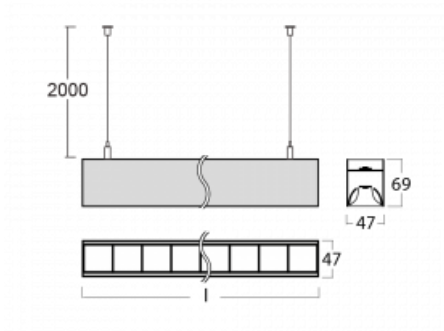

Svítidlo

Lina45-S

145S-5C1Z-25GGM3/840, B

EPD®

Představte si lineární svítidlo, které dokáže uspokojit všechny vaše potřeby: splní UGR, má vysokou účinnost a sestavíte si ho dle svých přání. A navíc skvěle vypadá.

Lina45-S nabízí varianty s opálem, mikropřismou i optickou mřížkou, proto bez problému splní jak UGR pod 19 při světelném toku 4300 lm. Je skvělým řešením pro prostory pro náročné vizuální úkoly, protože v některých variantách splňuje dokonce UGR pod 16. Dosahuje také skvělých hodnot účinnosti až 170 lm/W. Dále můžete modulární svítidlo doplnit o modul s reaktorem Vali55, kruhovým svítidlem Rundo nebo 2 - 3 reflektory CUBE. Nepřímou složku svícení zabezpečí modul čírého plexi nebo do šířky svítící difusor (batwing distribution), který vytvoří rovnoměrnější osvětlení stropu. Jistě vítanou vlastností je také možnost závěsu ve spoji profilů, které jsou zároveň vybaveny krytkami pro zabránění, byť jen minimálního průsvitu. Jednotlivé segmenty spojíte snadno pomocí konektorů a zapojíte do 230 V.

Typ montáže	Závěsné
Typ vyzařování	Přímo-nepřímé čirá nepřímá optika
Tvar svítidla	Lineární
Barva svítidla	Černá
Materiál	Hliník
Životnost	L80/B20 50 000 hodin
Záruka	2 roky
Popis svítidla	Svítidlo závěsné
Popis zboží	D/I - 54/46
Rozměry	1403 mm × 47 mm × 69 mm
Světelný zdroj	LED MODUL
Druh optiky	Plastová mřížka černá nízké UGR
Světelný tok*	5500 lm
Teplota chromatičnosti	4000 K studená bílá
Měrný výkon	153 lm/W
MacAdam zdroje	3
Index podání barev	80
UGR max. X=4H Y=8H, ρ=70,50,20	13
Příkon svítidla*	36 W
Zapojení svítidla	ON/OFF + 3h nouze
Elektrické napětí	220-240V
Frekvence	50/60Hz

 **CE IP 20**

*±10 %

Technický výkres

Křivka

Ke stažení[Montážní návod](#)[Fotografie](#)

Příslušenství

00-00354, K
 Kabel 5x0,75 1000mm

00-00355, K
 Kabel 5x0,75 2000mm